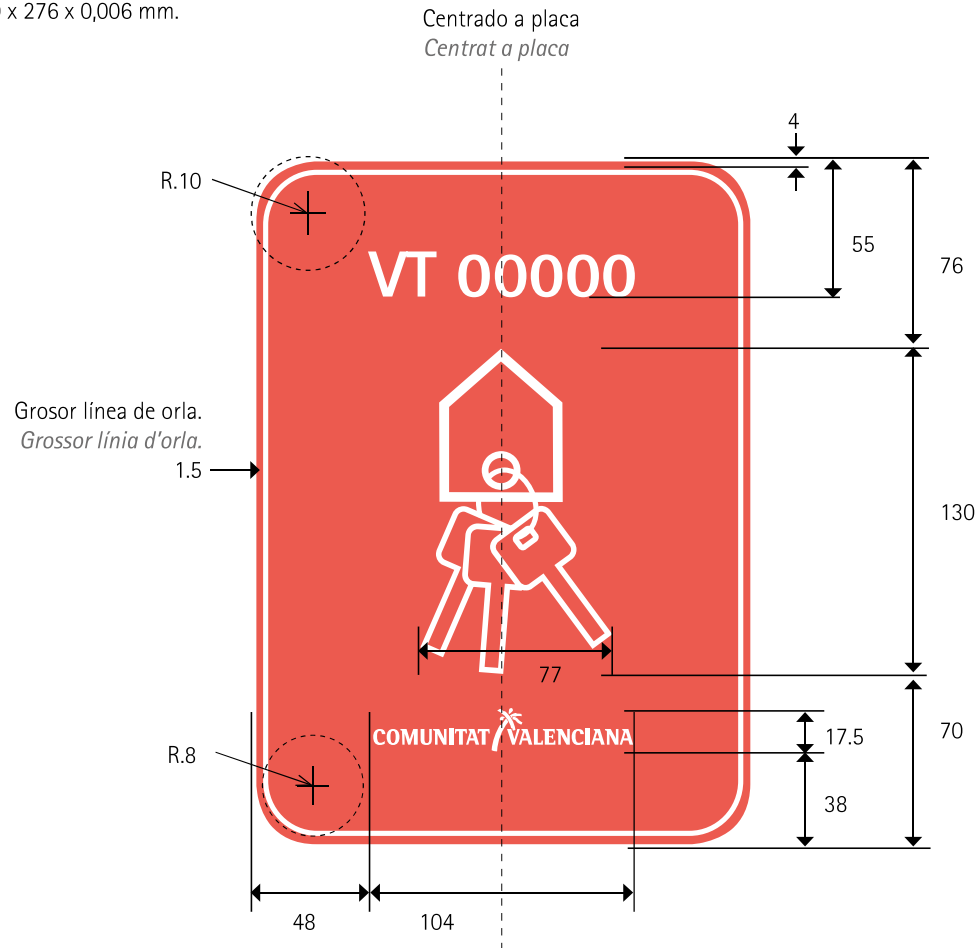

VIVIENDA TURÍSTICA
HABITATGE TURÍSTIC
Plano de cotas. Medidas en mm.
Plànol de cotes. Mesures en mm.

Tamaño placa
Grandària placa
200 x 276 x 0,006 mm.

VT 00000

Caja de texto centrada a placa.
Tamaño: 74 puntos.
Tipografía: Rotis Sans Serif 75 Extra Bold
Caixa de text centrada a placa.
Grandària: 74 punts.
Tipografia: Rotis Sans Serif 75 Extra Bold

Sí, icono centrado a placa.
Sí, icona centrada a placa.