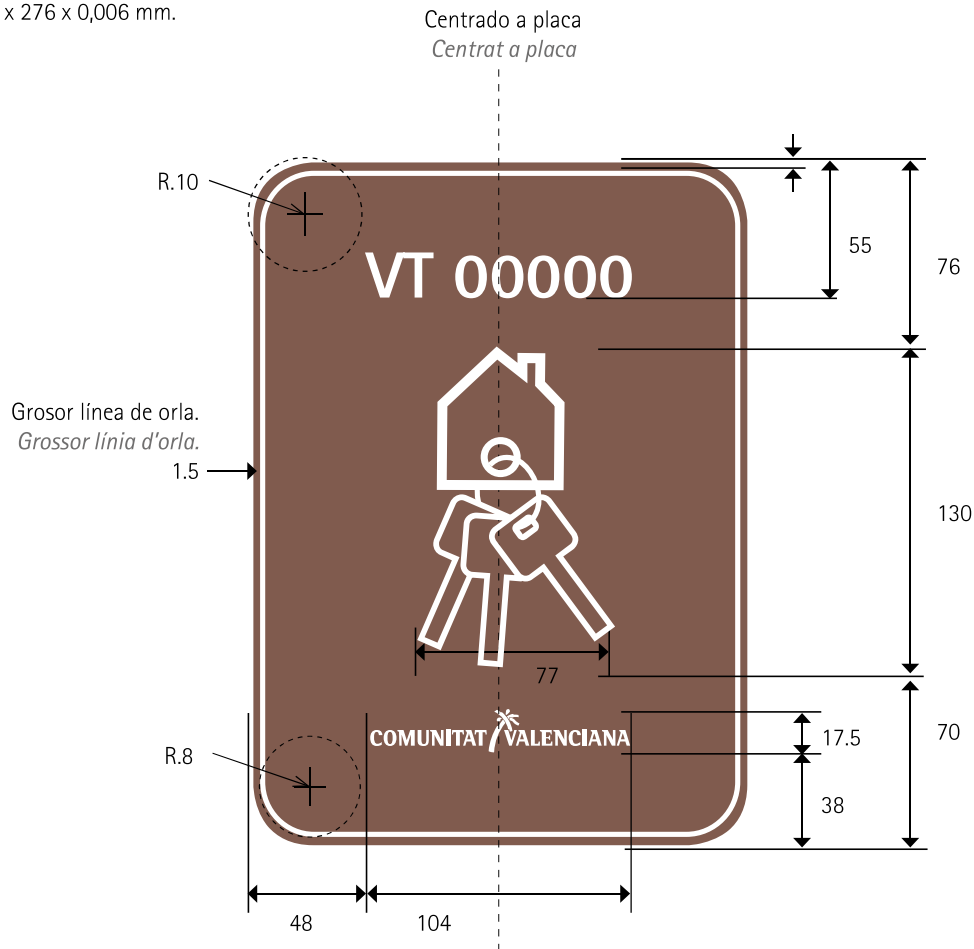

VIVIENDA TURÍSTICA RURAL
HABITATGE TURÍSTIC RURAL
Plano de cotas. Medidas en mm.
Plànol de cotes. Mesures en mm.

Tamaño placa
Grandària placa
200 x 276 x 0,006 mm.

VT 00000

Caja de texto centrada a placa.
Tamaño: 74 puntos.
Tipografía: Rotis Sans Serif 75 Extra Bold
Caixa de text centrada a placa.
Grandària: 74 punts.
Tipografia: Rotis Sans Serif 75 Extra Bold

Sí, icono centrado a placa.
Sí, icona centrada a placa.