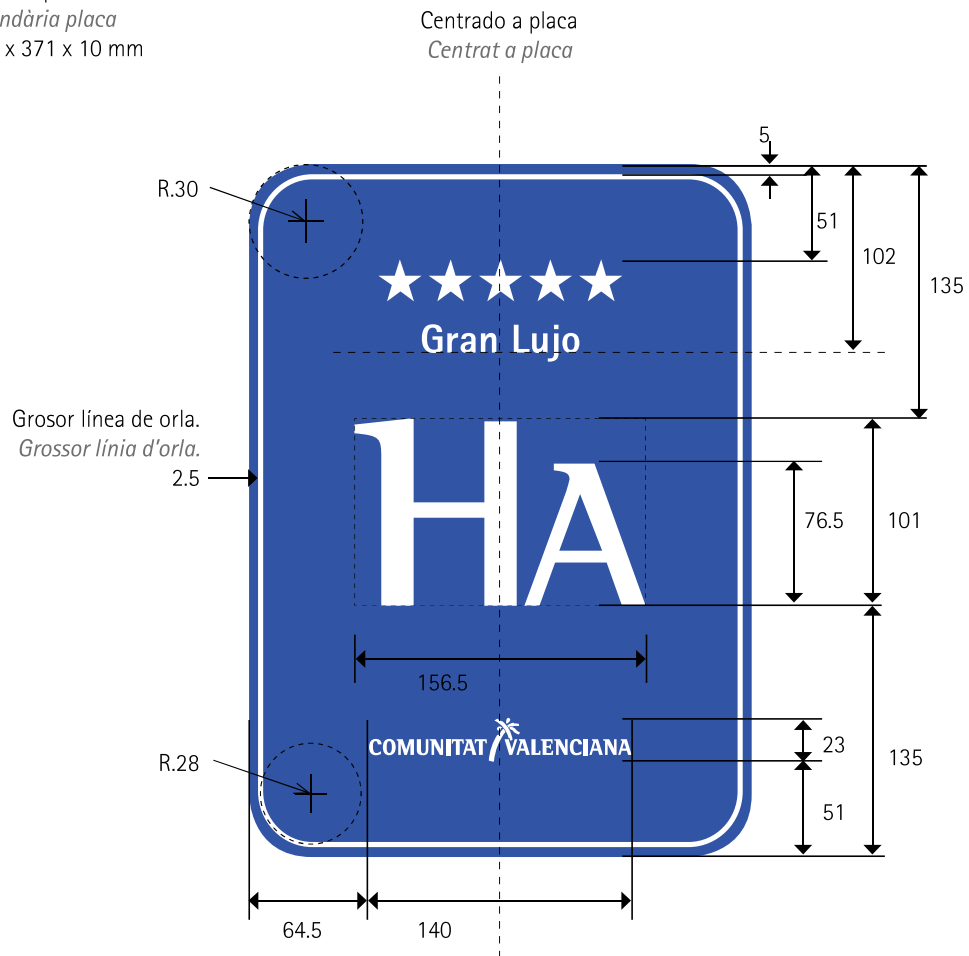

HOTEL
HOTEL

Plano de cotas. Medidas en mm.
Plànol de cotes. Mesures en mm.

Tamaño placa
Grandària placa
269 x 371 x 10 mm

COMUNITAT VALENCIANA
Agència Valenciana del Turisme

HOTEL APARTAMENTO
HOTEL APARTAMENT

Plano de cotas. Medidas en mm.
Plànol de cotes. Mesures en mm.

Tamaño placa
Grandària placa
269 x 371 x 10 mm

COMUNITAT VALENCIANA
Agència Valenciana del Turisme

HOSTAL
HOSTAL

Plano de cotas. Medidas en mm.
Plànol de cotes. Mesures en mm.

Tamaño placa
Grandària placa
269 x 371 x 10 mm

Centrado a placa
Centrat a placa

HS

Si, icono centrado a placa.
Sí, icona centrada a placa.

PENSIÓN
PENSIÓ
Plano de cotas. Medidas en mm.
Plànol de cotes. Mesures en mm.

Tamaño placa
Grandària placa
269 x 371 x 10 mm.

Centrado a placa
Centrat a placa

P

Si, icono centrado a placa.
Si, icona centrada a placa.

VIVIENDA TURÍSTICA
HABITATGE TURÍSTIC
Plano de cotas. Medidas en mm.
Plànol de cotes. Mesures en mm.