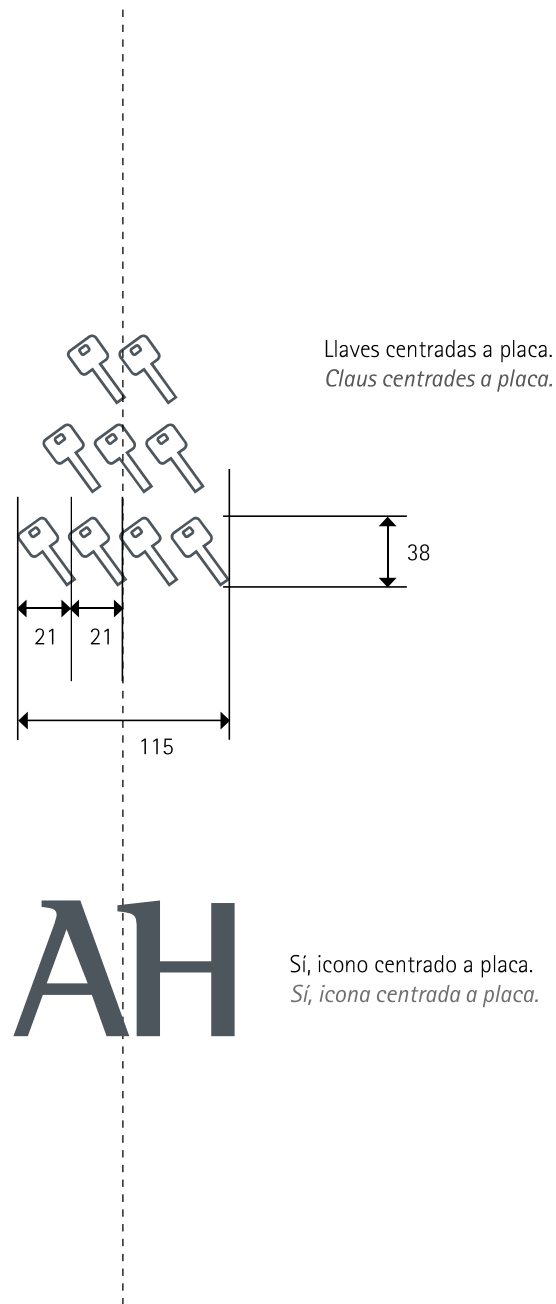

APARTOTEL RURAL
APARTHOTEL RURAL
Plano de cotas. Medidas en mm.
Plànol de cotes. Mesures en mm.

Tamaño placa
Grandària placa
269 x 371 x 10 mm.

COMUNITAT VALENCIANA
Agència Valenciana del Turisme