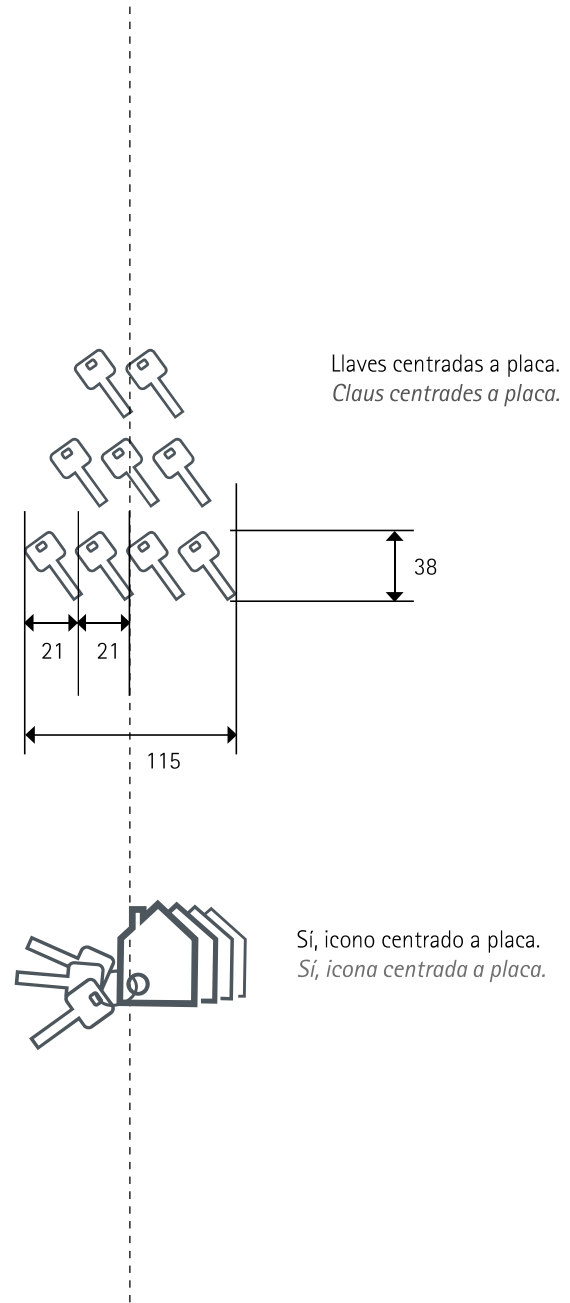

Tamaño placa
Grandària placa
269 x 371 x 10 mm

Centrado a placa
Centrat a placa

HS

Si, icono centrado a placa.
Sí, icona centrada a placa.

PENSIÓN
PENSIÓ
Plano de cotas. Medidas en mm.
Plànol de cotes. Mesures en mm.

Sí, icono centrado al círculo del llavero.
Sí, icona centrada al cercle del clauer.

CAMPING
 CÀMPING
 Plano de cotas. Medidas en mm.
 Plànol de cotes. Mesures en mm.

Tamaño placa
 Grandària placa
 269 x 371 x 10 mm.

Sí, icono centrado a placa.
Sí, icona centrada a placa.

BLOQUE VIVIENDAS TURÍSTICAS RURAL
BLOC HABITATGES TURÍSTICS RURAL
Plano de cotas. Medidas en mm.
Plànol de cotes. Mesures en mm.

Tamaño placa
Grandària placa
269 x 371 x 10 mm.

CONJUNTO VIVIENDAS TURÍSTICAS RURAL
CONJUNT D'HABITATGES TURÍSTICS RURAL
Plano de cotas. Medidas en mm.
Plànol de cotes. Mesures en mm.

COMUNITAT VALENCIANA
Agència Valenciana del Turisme

Tamaño placa
Grandària placa
269 x 371 x 10 mm.