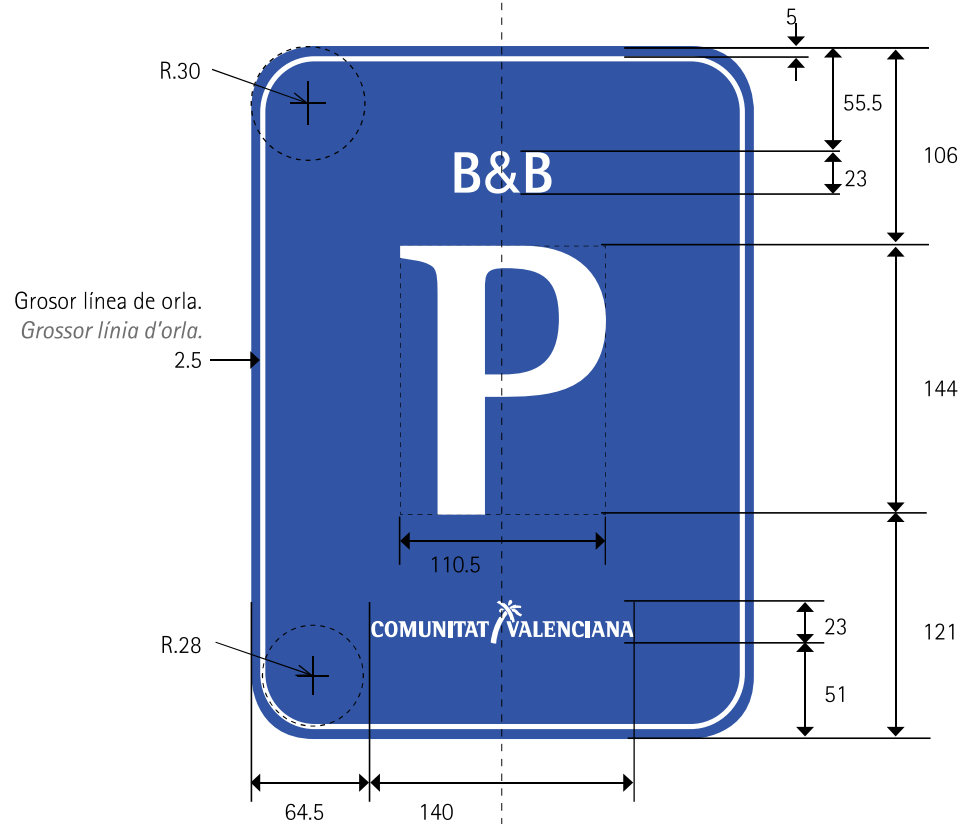

HOTEL
HOTEL

Plano de cotas. Medidas en mm.
Plànol de cotes. Mesures en mm.

Tamaño placa
Grandària placa
269 x 371 x 10 mm

COMUNITAT VALENCIANA
Agència Valenciana del Turisme

HOTEL APARTAMENTO
HOTEL APARTAMENT

Plano de cotas. Medidas en mm.
Plànol de cotes. Mesures en mm.

Tamaño placa
Grandària placa
269 x 371 x 10 mm

COMUNITAT VALENCIANA
Agència Valenciana del Turisme

HOSTAL
HOSTAL

Plano de cotas. Medidas en mm.
Plànol de cotes. Mesures en mm.

Tamaño placa
Grandària placa
269 x 371 x 10 mm

Centrado a placa
Centrat a placa

HS

Si, icono centrado a placa.
Sí, icona centrada a placa.

PENSIÓN
PENSIÓ
Plano de cotas. Medidas en mm.
Plànol de cotes. Mesures en mm.

Tamaño placa
Grandària placa
269 x 371 x 10 mm.

Centrado a placa
Centrat a placa

P

Si, icono centrado a placa.
Si, icona centrada a placa.

VIVIENDA TURÍSTICA
HABITATGE TURÍSTIC
Plano de cotas. Medidas en mm.
Plànol de cotes. Mesures en mm.