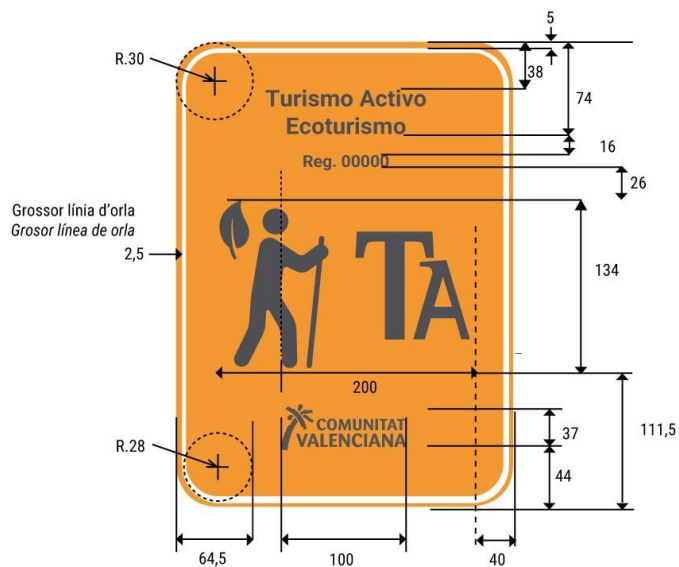

TURISME ACTIU I ECOTURISME
TURISMO ACTIVO Y ECOTURISMO
Plànol de cotes. Mesures en mm
Plano de cotas. Medidas en mm

Grandària placa
Tamaño placa
269 x 371 x 10 mm

Centrat a placa
Centrado a placa

Caixa de text centrada a placa
Grandària "Turisme Actiu": 50 punts
Grandària "Reg.": 26 punts
Tipografia: Roboto Bold.

Caja de texto centrada a placa
Tamaño "Turismo Activo": 50 puntos
Tamaño "Reg.": 36 puntos
Tipografía: Roboto Bold

Icona centrada a placa
Color: 80% black
Icono centrado a placa
Color: 80% black