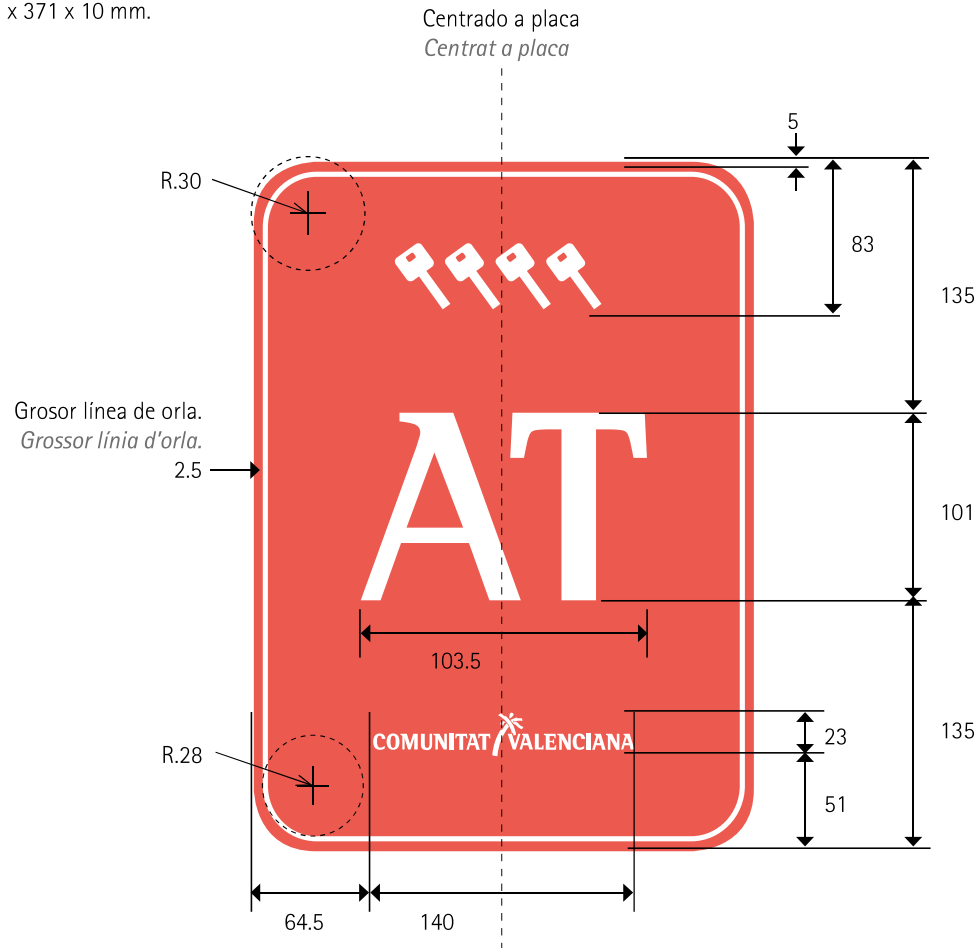

HOTEL
HOTEL

Plano de cotas. Medidas en mm.
Plànol de cotes. Mesures en mm.

Tamaño placa
Grandària placa
269 x 371 x 10 mm

COMUNITAT VALENCIANA
Agència Valenciana del Turisme

HOTEL APARTAMENTO
HOTEL APARTAMENT

Plano de cotas. Medidas en mm.
Plànol de cotes. Mesures en mm.

Tamaño placa
Grandària placa
269 x 371 x 10 mm

COMUNITAT VALENCIANA
Agència Valenciana del Turisme

HOSTAL
HOSTAL

Plano de cotas. Medidas en mm.
Plànol de cotes. Mesures en mm.

Tamaño placa
Grandària placa
269 x 371 x 10 mm.

Centrado a placa
Centrat a placa

P

Si, icono centrado a placa.
Si, icona centrada a placa.

VIVIENDA TURÍSTICA
HABITATGE TURÍSTIC
Plano de cotas. Medidas en mm.
Plànol de cotes. Mesures en mm.

Sí, icono centrado a placa.
Sí, icona centrada a placa.

BLOQUE VIVIENDAS TURÍSTICAS
BLOC HABITATGES TURÍSTICS
Plano de cotas. Medidas en mm.
Plànol de cotes. Mesures en mm.

Tamaño placa
Grandària placa
269 x 371 x 10 mm.