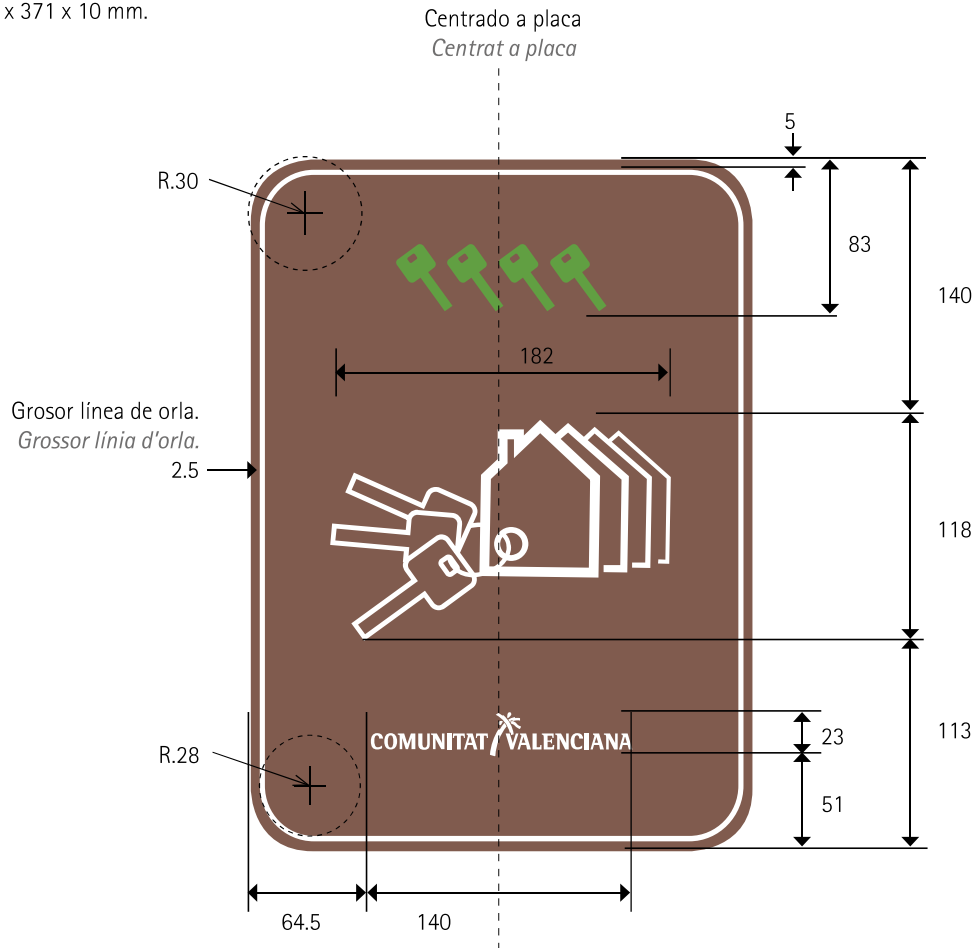

Sí, icono centrado al círculo del llavero.
Sí, icona centrada al cercle del clauer.

CAMPING
 CÀMPING
 Plano de cotas. Medidas en mm.
 Plànol de cotes. Mesures en mm.

Tamaño placa
 Grandària placa
 269 x 371 x 10 mm.

Tamaño placa
Grandària placa
269 x 371 x 10 mm.

Sí, icono centrado a casa.
Sí, icona centrada a casa.

VIVIENDA TURÍSTICA RURAL
HABITATGE TURÍSTIC RURAL
Plano de cotas. Medidas en mm.
Plànol de cotes. Mesures en mm.

Sí, icono centrado a placa.
Sí, icona centrada a placa.

BLOQUE VIVIENDAS TURÍSTICAS RURAL
BLOC HABITATGES TURÍSTICS RURAL
Plano de cotas. Medidas en mm.
Plànol de cotes. Mesures en mm.

Tamaño placa
Grandària placa
269 x 371 x 10 mm.

CONJUNTO VIVIENDAS TURÍSTICAS RURAL
CONJUNT D'HABITATGES TURÍSTICS RURAL
Plano de cotas. Medidas en mm.
Plànol de cotes. Mesures en mm.

COMUNITAT VALENCIANA
Agència Valenciana del Turisme

Tamaño placa
Grandària placa
269 x 371 x 10 mm.