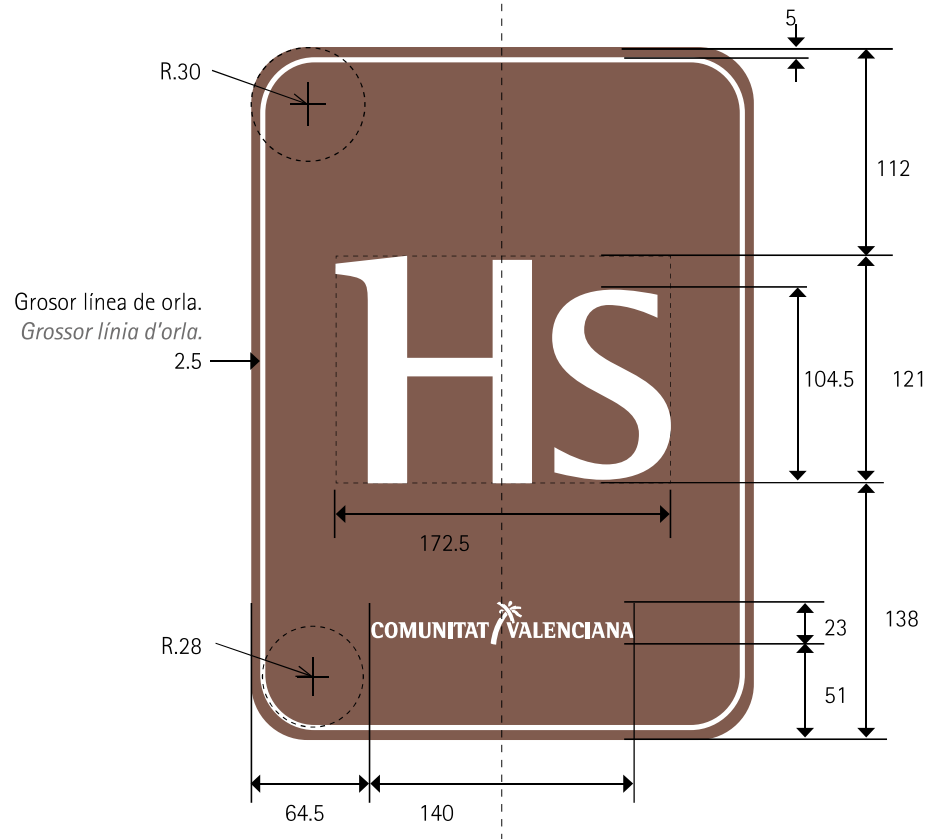

HOSTAL RURAL
HOSTAL RURAL

Plano de cotas. Medidas en mm.
Plànol de cotes. Mesures en mm.

Tamaño placa
Grandària placa
269 x 371 x 10 mm.

Centrado a placa
Centrat a placa

HS

Si, icono centrado a placa.
Sí, icona centrada a placa.