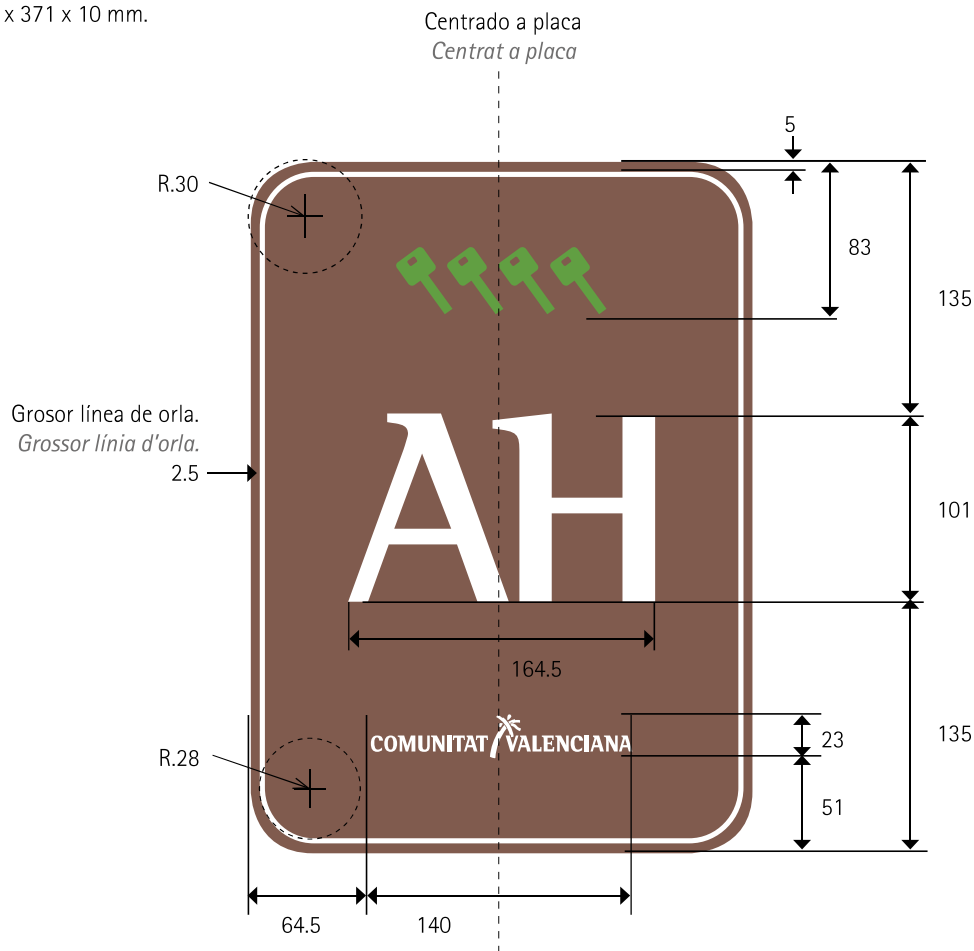

Plano de cotas. Medidas en mm.
Plànol de cotes. Mesures en mm.

Tamaño placa
Grandària placa
269 x 371 x 10 mm

COMUNITAT VALENCIANA
Agència Valenciana del Turisme

HOSTAL
HOSTAL

Plano de cotas. Medidas en mm.
Plànol de cotes. Mesures en mm.

Sí, icono centrado a placa.
Sí, icona centrada a placa.

BLOQUE VIVIENDAS TURÍSTICAS RURAL
BLOC HABITATGES TURÍSTICS RURAL
Plano de cotas. Medidas en mm.
Plànol de cotes. Mesures en mm.

Tamaño placa
Grandària placa
269 x 371 x 10 mm.

CONJUNTO VIVIENDAS TURÍSTICAS RURAL
CONJUNT D'HABITATGES TURÍSTICS RURAL
Plano de cotas. Medidas en mm.
Plànol de cotes. Mesures en mm.

COMUNITAT VALENCIANA
Agència Valenciana del Turisme

Tamaño placa
Grandària placa
269 x 371 x 10 mm.

APARTOTEL RURAL
APARTHOTEL RURAL
Plano de cotas. Medidas en mm.
Plànol de cotes. Mesures en mm.

Tamaño placa
Grandària placa
269 x 371 x 10 mm.

COMUNITAT VALENCIANA
Agència Valenciana del Turisme

AGENCIA DE VIAJES
AGÈNCIA DE VIATGES
Plano de cotas. Medidas en mm.
Planol de cotes. Mesures en mm.