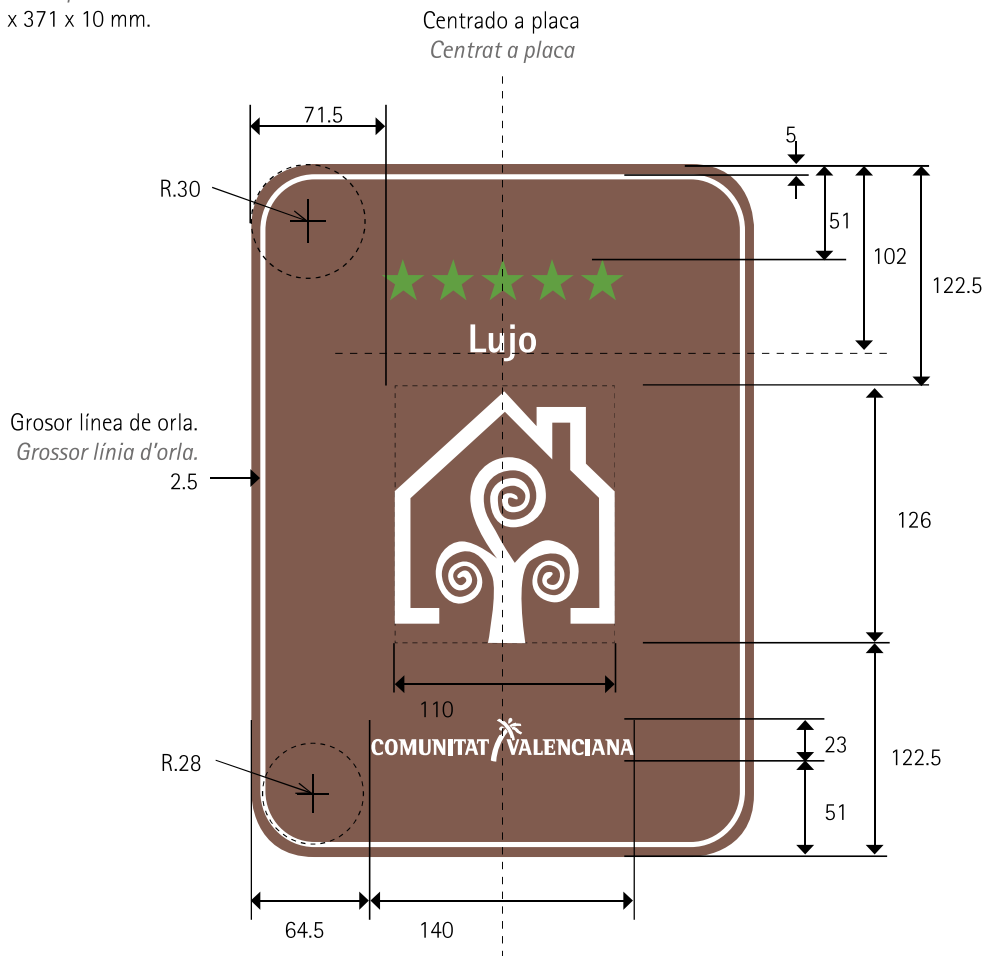

Sí, icono centrado al círculo del llavero.
Sí, icona centrada al cercle del clauer.

CAMPING
 CÀMPING
 Plano de cotas. Medidas en mm.
 Plànol de cotes. Mesures en mm.

Tamaño placa
 Grandària placa
 269 x 371 x 10 mm.

COMUNITAT VALENCIANA
 Agència Valenciana del Turisme

ÀREA DE PERNOCTA
 ÀREA DE PERNOCTACIÓ
 Plano de cotas. Medidas en mm.
 Plànol de cotes. Mesures en mm.

Tamaño placa
 Grandària placa
 269 x 371 x 10 mm

Centrado a placa
 Centrat a placa

Àrea de Pernocta
 Máx. 48h.

Àrea de Pernoctació
 Máx. 48h.

Caja de texto centrada a placa.
 Tamaño "Àrea de Pernocta": 72 puntos.
 Tamaño "Máx. 48h.": 55 puntos.
 Tipografía: Rotis Sans Serif 75 Extra Bold
 Caixa de text centrada a placa.
 Grandària "Àrea de Pernoctació": 83 punts.
 Grandària "Máx. 48h.": 55 punts
 Tipografia: Rotis Sans Serif 75 Extra Bold

Sí, icono centrado a placa.
 Sí, icona centrada a placa.

CASA RURAL
 CASA RURAL
 Plano de cotas. Medidas en mm.
 Plànol de cotes. Mesures en mm.

Tamaño placa
 Grandària placa
 269 x 371 x 10 mm.

COMUNITAT VALENCIANA
 Agència Valenciana del Turisme