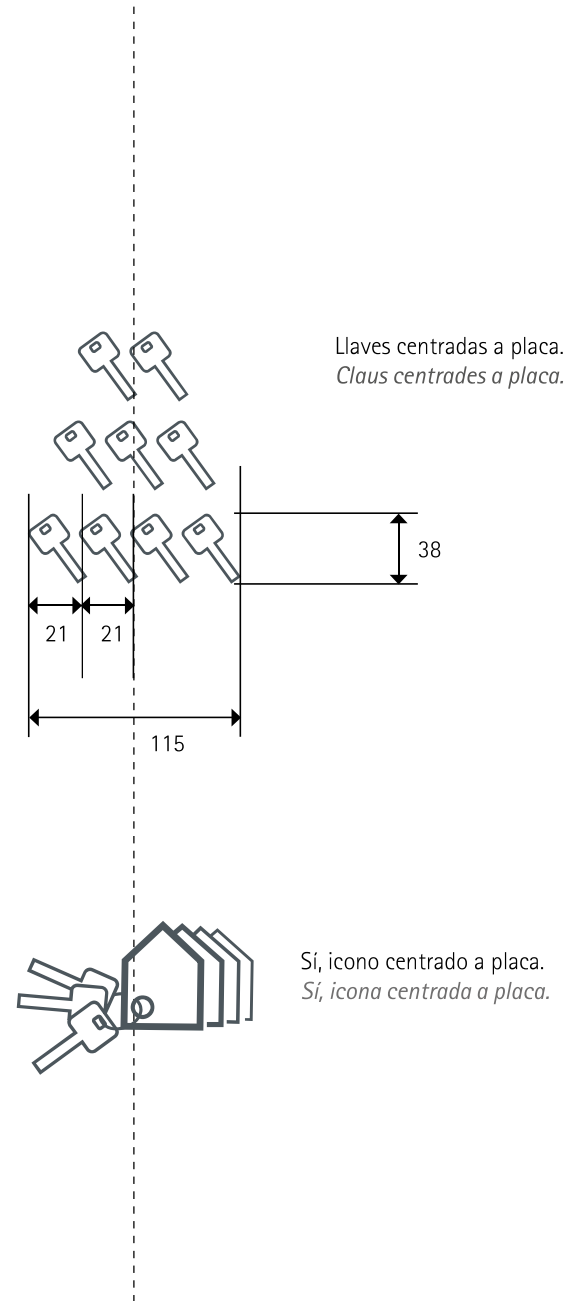

CONJUNTO VIVIENDAS TURÍSTICAS
CONJUNT D'HABITATGES TURÍSTICS
Plano de cotas. Medidas en mm.
Plànol de cotes. Mesures en mm.

COMUNITAT VALENCIANA
Agència Valenciana del Turisme

Tamaño placa
Grandària placa
269 x 371 x 10 mm.