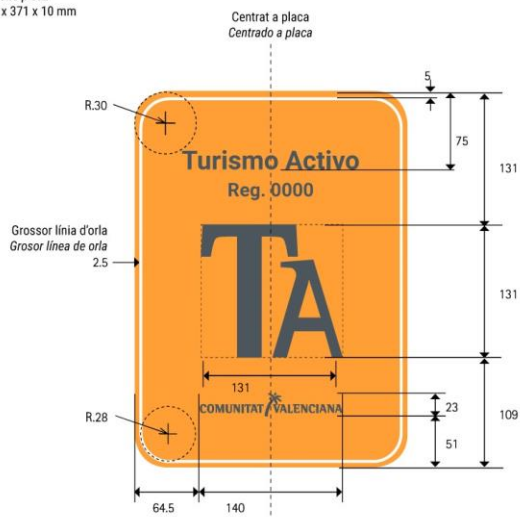

TURISME ACTIU
TURISMO ACTIVO
Plànol de cotes. Mesures en mm
Plano de cotas. Medidas en mm

Grandària placa
Tamaño placa
269 x 371 x 10 mm