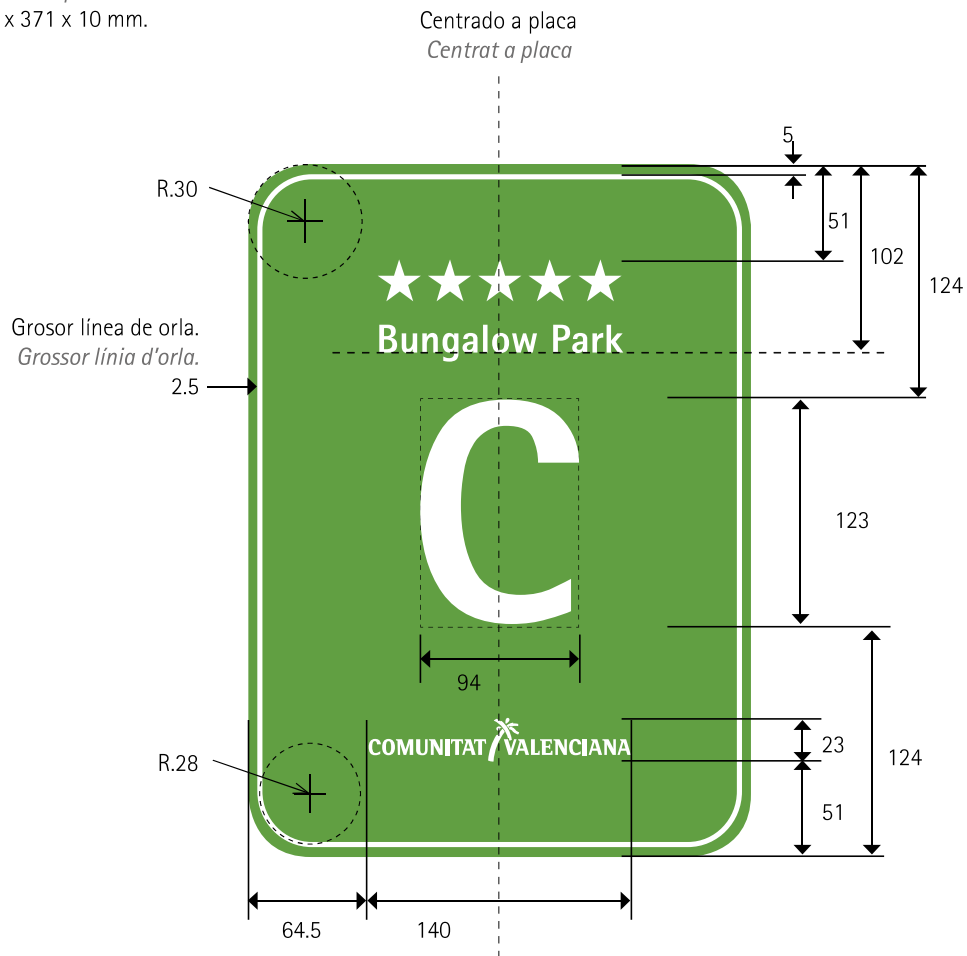

CAMPING
CÀMPING
Plano de cotas. Medidas en mm.
Plànol de cotes. Mesures en mm.

Tamaño placa
Grandària placa
269 x 371 x 10 mm.

COMUNITAT VALENCIANA
Agència Valenciana del Turisme