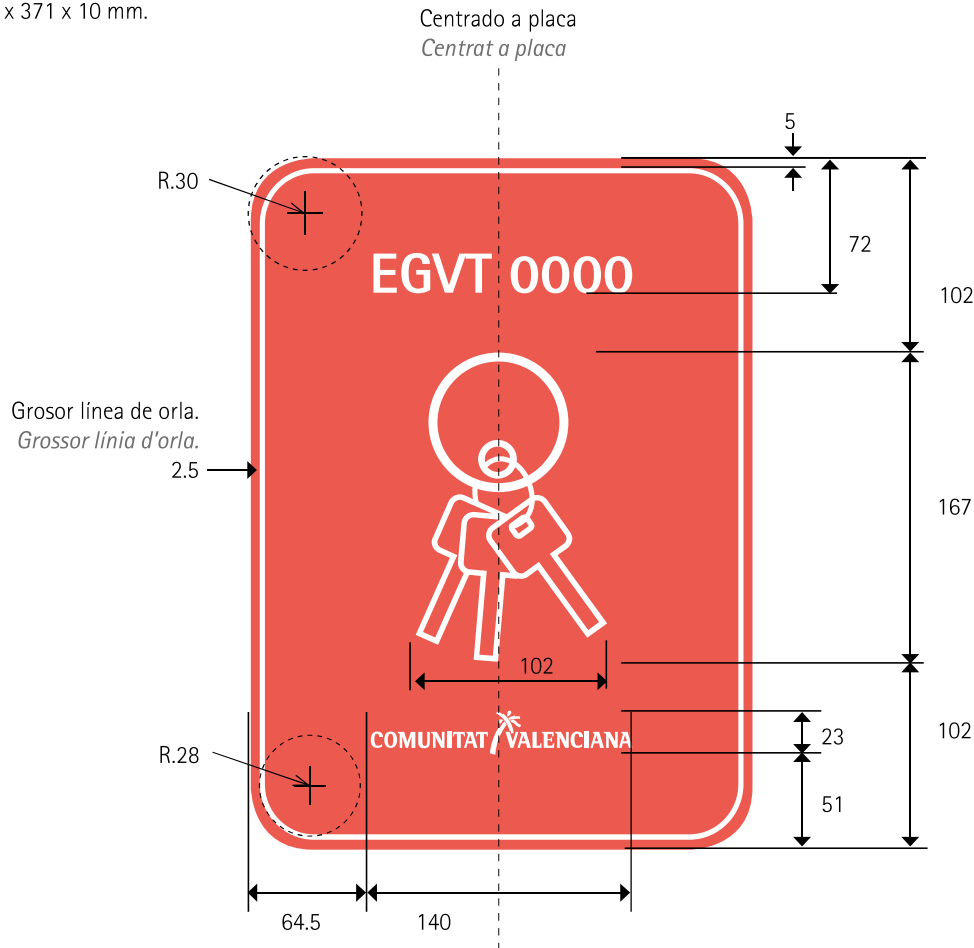

Tamaño placa
Grandària placa
269 x 371 x 10 mm.