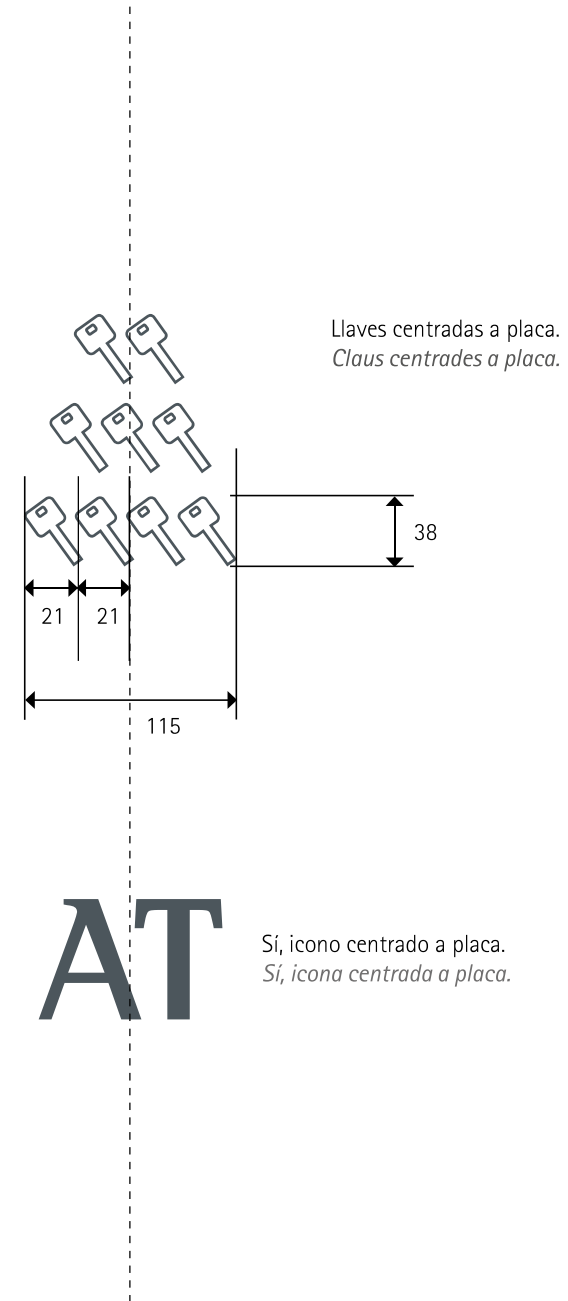

HOTEL
HOTEL

Plano de cotas. Medidas en mm.
Plànol de cotes. Mesures en mm.

Tamaño placa
Grandària placa
269 x 371 x 10 mm

COMUNITAT VALENCIANA
Agència Valenciana del Turisme

HOTEL APARTAMENTO
HOTEL APARTAMENT

Tamaño placa
Grandària placa
269 x 371 x 10 mm

Centrado a placa
Centrat a placa

HS

Si, icono centrado a placa.
Sí, icona centrada a placa.

PENSIÓN
PENSIÓ
Plano de cotas. Medidas en mm.
Plànol de cotes. Mesures en mm.

Tamaño placa
Grandària placa
269 x 371 x 10 mm.

Centrado a placa
Centrat a placa

P

Si, icono centrado a placa.
Si, icona centrada a placa.

VIVIENDA TURÍSTICA
HABITATGE TURÍSTIC
Plano de cotas. Medidas en mm.
Plànol de cotes. Mesures en mm.

Sí, icono centrado a placa.
Sí, icona centrada a placa.

BLOQUE VIVIENDAS TURÍSTICAS
BLOC HABITATGES TURÍSTICS
Plano de cotas. Medidas en mm.
Plànol de cotes. Mesures en mm.

Tamaño placa
Grandària placa
269 x 371 x 10 mm.