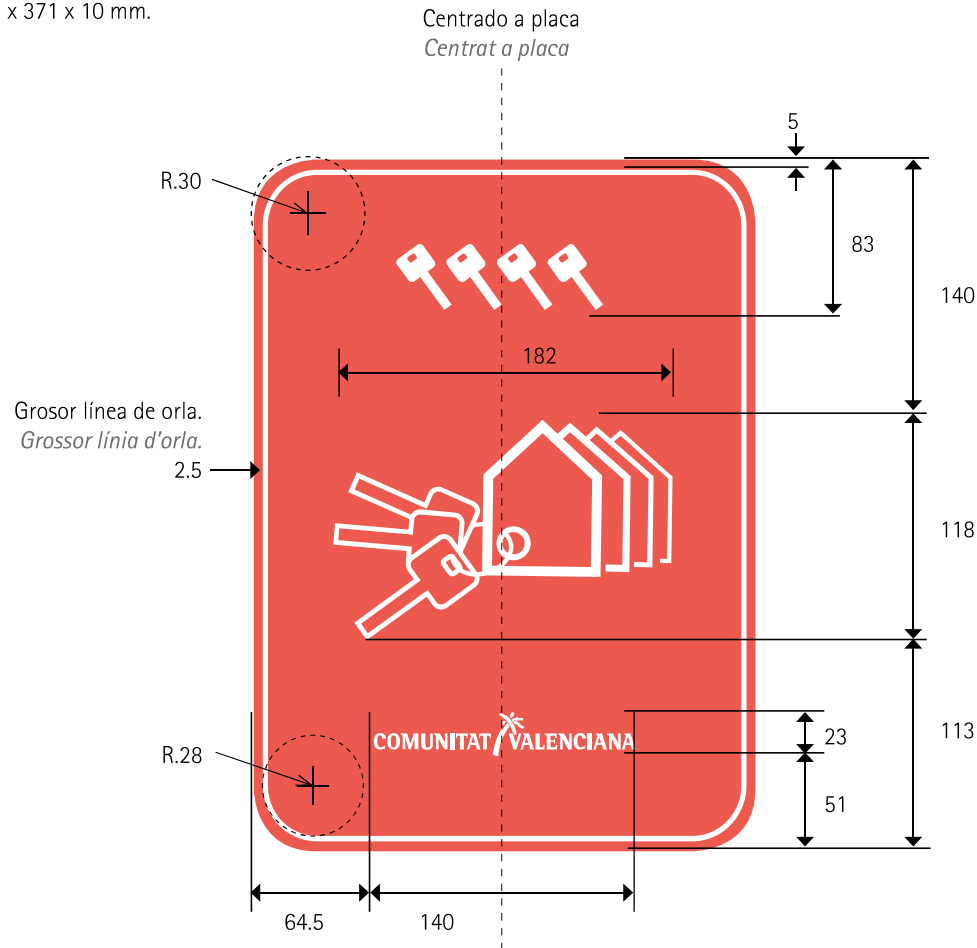

CONJUNTO VIVIENDAS TURÍSTICAS
CONJUNT D'HABITATGES TURÍSTICS
Plano de cotas. Medidas en mm.
Plànol de cotes. Mesures en mm.

COMUNITAT VALENCIANA
Agència Valenciana del Turisme

Tamaño placa
Grandària placa
269 x 371 x 10 mm.