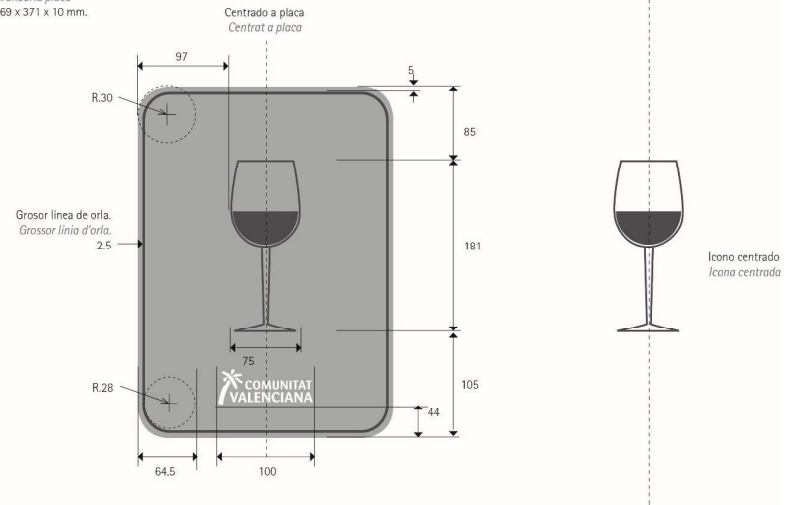

Icona centrada a placa
Color: 80% black
Icono centrado a placa
Color: 80% black

RESTAURANTE 3 TENEDORES
RESTAURANT 3 FORQUETES
Plano de cotas. Medidas en mm.
Plànol de cotes. Mesures en mm.

Tamaño placa
Grandària placa
269 x 371 x10 mm.

Restaurante 3 tenedores

Restaurant
3 Forquetes

Bar

BAR
BAR
Plano de cotas. Medidas en mm.
Plànol de cotes. Mesures en mm.

Tamaño placa
Grandària placa
269 x 371 x 10 mm.

(Anexo IV del Decreto 36/2023, de 24 de marzo, del Consell)

ALBERGUE TURÍSTICO
ALBERG TURÍSTIC
Plano de cotas. Medidas en mm.
Plànol de cotes. Mesures en mm.

Tamaño placa
Dimensión placa
260 x 371 x 10 mm.

Albergue
Turístico
Alberg
Turístic

Caja de texto centrada a placa.
Tamaño: 83 puntos.
Tipografía: Rotis Sans Serif 75 Extra Bold
Caja de text centrada a placa.
Grandària: 83 punts.
Tipografia: Rotis Sans Serif 75 Extra Bold

Icono centrado a placa.
Icona centrada a placa.

HOTEL BALNEARIO
HOTEL BALNEARI

Plano de cotas. Medidas en mm.
Plano de cotes. Mesures en mm.

Tamaño placa
Grandària placa
269 x 371 x 10 mm