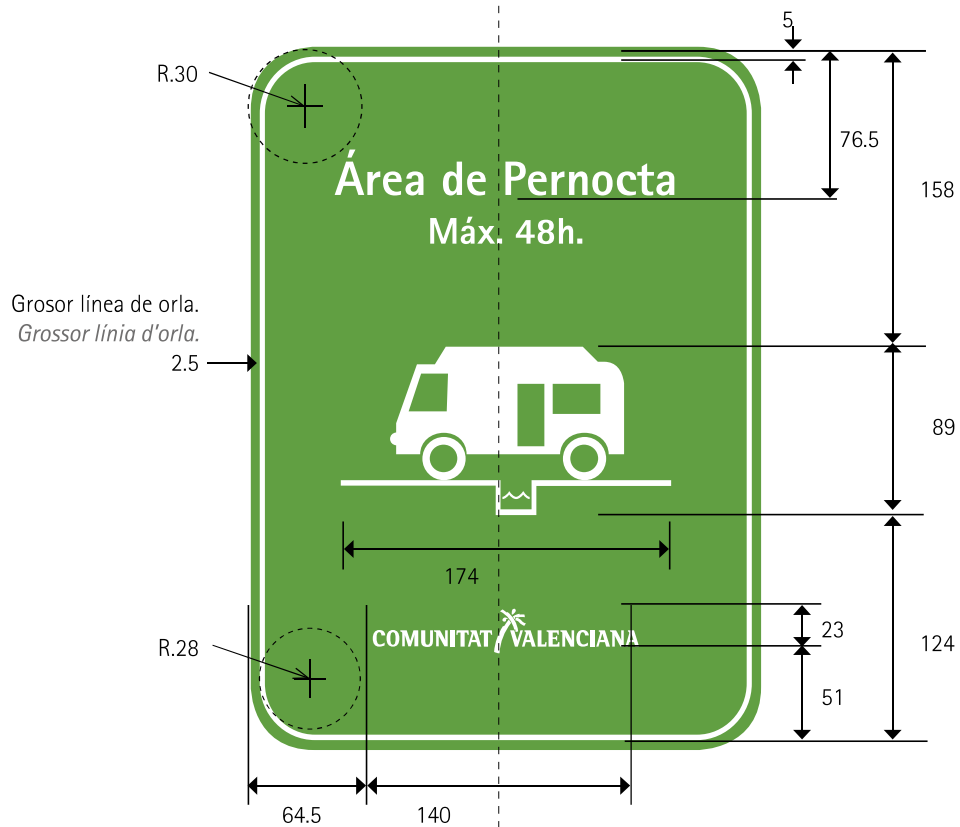

ÀREA DE PERNOCTA
ÀREA DE PERNOCTACIÓ
Plano de cotas. Medidas en mm.
Plànol de cotes. Mesures en mm.

Tamaño placa
Grandària placa
269 x 371 x 10 mm

Centrado a placa
Centrat a placa

Àrea de Pernocta
Máx. 48h.

Àrea de Pernoctació
Máx. 48h.

Caja de texto centrada a placa.
Tamaño "Àrea de Pernocta": 72 puntos.
Tamaño "Máx. 48h.": 55 puntos.
Tipografía: Rotis Sans Serif 75 Extra Bold
Caixa de text centrada a placa.
Grandària "Àrea de Pernoctació": 83 punts.
Grandària "Máx. 48h.": 55 punts
Tipografia: Rotis Sans Serif 75 Extra Bold

Sí, icono centrado a placa.
Sí, icona centrada a placa.