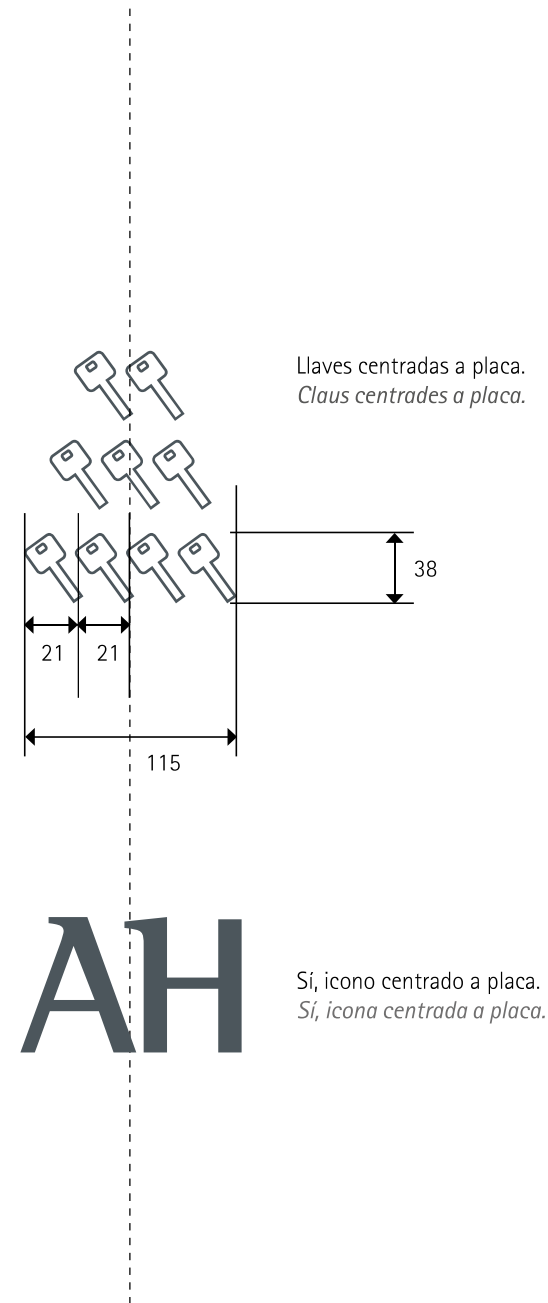

APARTOTEL
APARTHOTEL
Plano de cotas. Medidas en mm.
Plànol de cotes. Mesures en mm.

Tamaño placa
Grandària placa
269 x 371 x 10 mm.