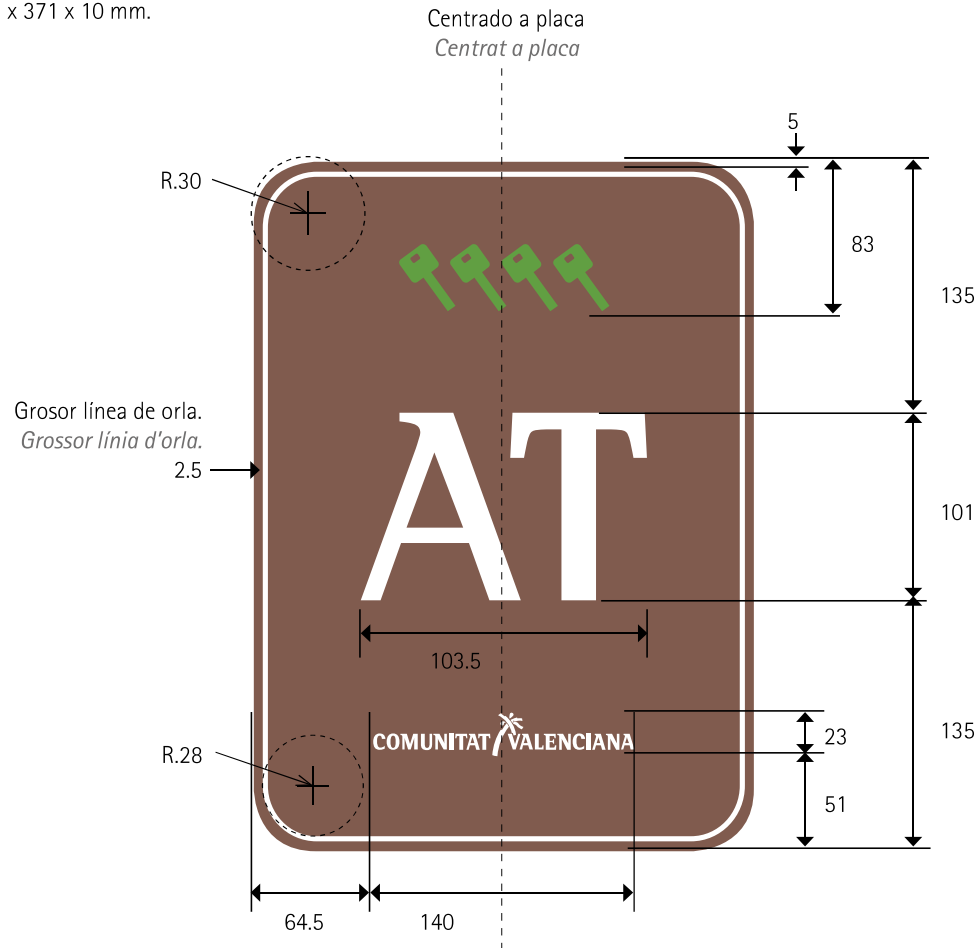

Plano de cotas. Medidas en mm.
Plànol de cotes. Mesures en mm.

Tamaño placa
Grandària placa
269 x 371 x 10 mm

COMUNITAT VALENCIANA
Agència Valenciana del Turisme

HOSTAL
HOSTAL

Plano de cotas. Medidas en mm.
Plànol de cotes. Mesures en mm.

Sí, icono centrado al círculo del llavero.
Sí, icona centrada al cercle del clauer.

CAMPING
 CÀMPING
 Plano de cotas. Medidas en mm.
 Plànol de cotes. Mesures en mm.

Tamaño placa
 Grandària placa
 269 x 371 x 10 mm.

Tamaño placa
Grandària placa
269 x 371 x 10 mm.

Sí, icono centrado a casa.
Sí, icona centrada a casa.

VIVIENDA TURÍSTICA RURAL
HABITATGE TURÍSTIC RURAL
Plano de cotas. Medidas en mm.
Plànol de cotes. Mesures en mm.

Sí, icono centrado a placa.
Sí, icona centrada a placa.

BLOQUE VIVIENDAS TURÍSTICAS RURAL
BLOC HABITATGES TURÍSTICS RURAL
Plano de cotas. Medidas en mm.
Plànol de cotes. Mesures en mm.

Tamaño placa
Grandària placa
269 x 371 x 10 mm.