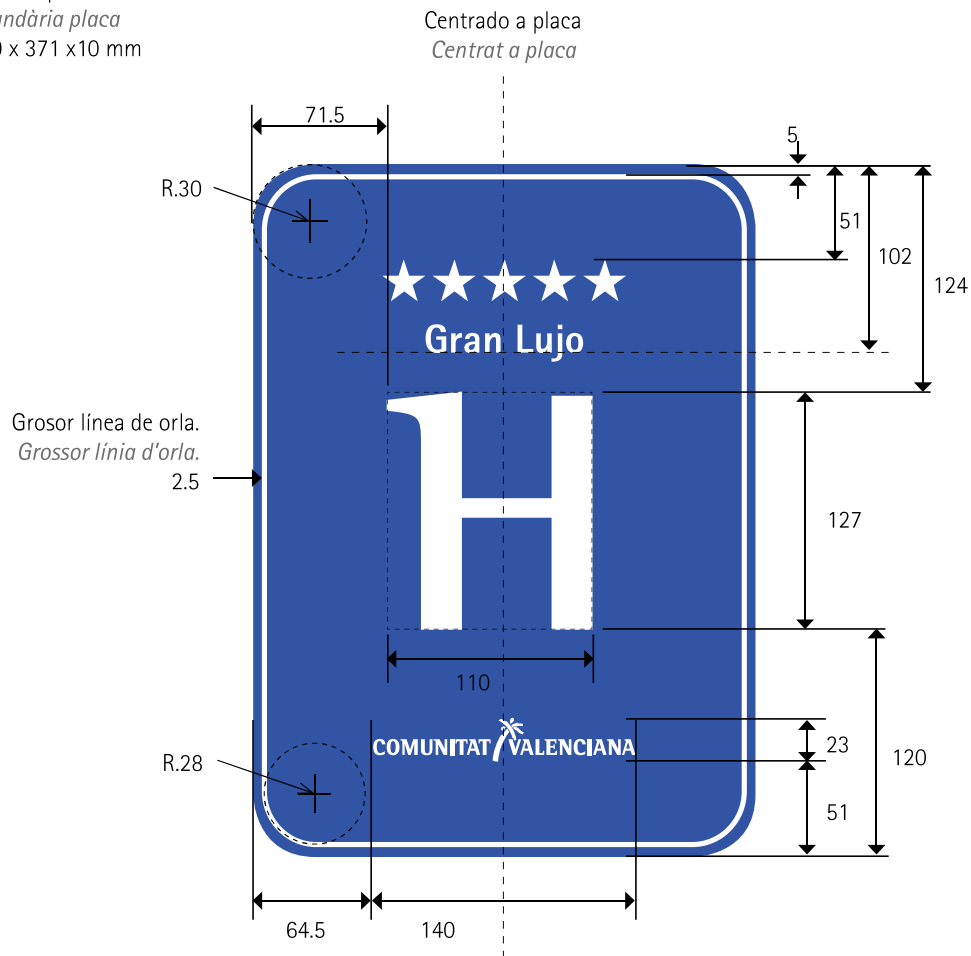

HOTEL
HOTEL

Plano de cotas. Medidas en mm.
Plànol de cotes. Mesures en mm.

Tamaño placa
Grandària placa
269 x 371 x 10 mm

COMUNITAT VALENCIANA
Agència Valenciana del Turisme

HOTEL APARTAMENTO
HOTEL APARTAMENT

Plano de cotas. Medidas en mm.
Plànol de cotes. Mesures en mm.

Tamaño placa
Grandària placa
269 x 371 x 10 mm

COMUNITAT VALENCIANA
Agència Valenciana del Turisme

HOSTAL
HOSTAL

Plano de cotas. Medidas en mm.
Plànol de cotes. Mesures en mm.

Tamaño placa
Grandària placa
269 x 371 x 10 mm

Centrado a placa
Centrat a placa

HS

Si, icono centrado a placa.
Sí, icona centrada a placa.

PENSIÓN
PENSIÓ
Plano de cotas. Medidas en mm.
Plànol de cotes. Mesures en mm.

Tamaño placa
Grandària placa
269 x 371 x 10 mm.

Centrado a placa
Centrat a placa

P

Si, icono centrado a placa.
Si, icona centrada a placa.

VIVIENDA TURÍSTICA
HABITATGE TURÍSTIC
Plano de cotas. Medidas en mm.
Plànol de cotes. Mesures en mm.