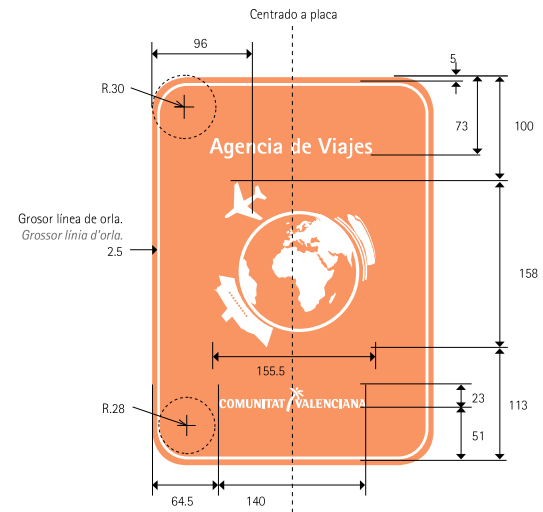

AGENCIA DE VIAJES
AGÈNCIA DE VIATGES
Plano de cotas. Medidas en mm.
Planol de cotes. Mesures en mm.

Tamaño placa
Grandària placa
269 x 371 x 10 mm.

COMUNITAT VALENCIANA
Agència Valenciana del Turisme

Agencia de Viajes

Agència de Viatges

Si, icono centrado a placa.
Si, icona centrada a placa.