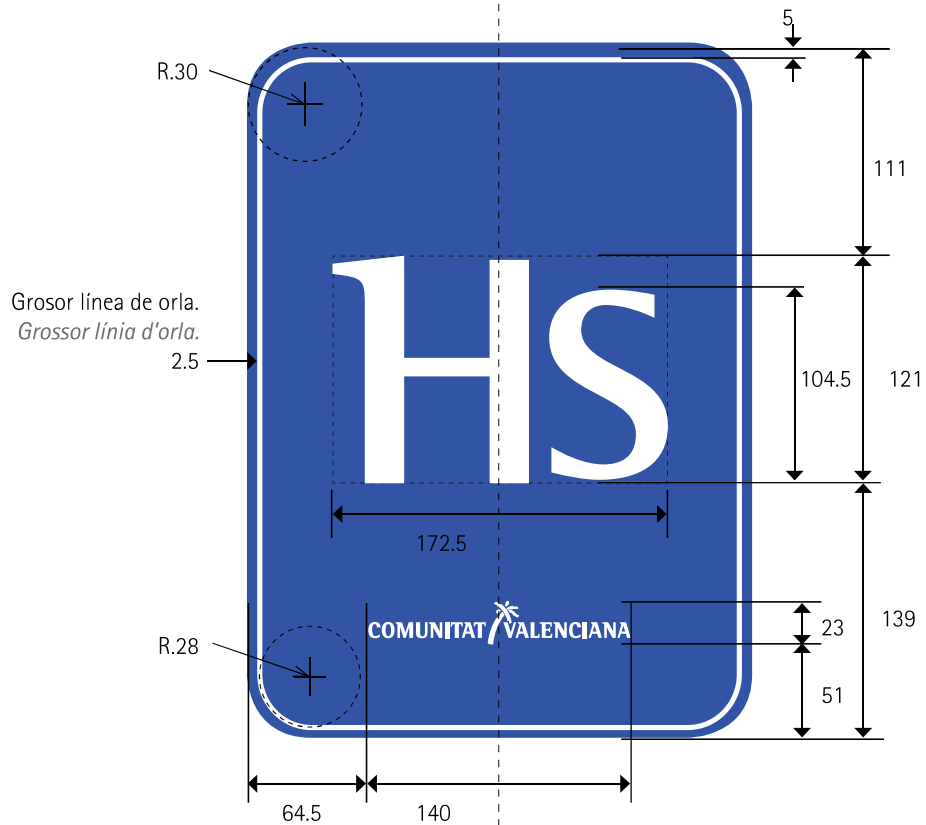

HOTEL
HOTEL

Plano de cotas. Medidas en mm.
Plànol de cotes. Mesures en mm.

Tamaño placa
Grandària placa
269 x 371 x 10 mm

COMUNITAT VALENCIANA
Agència Valenciana del Turisme

HOTEL APARTAMENTO
HOTEL APARTAMENT

Plano de cotas. Medidas en mm.
Plànol de cotes. Mesures en mm.

Tamaño placa
Grandària placa
269 x 371 x 10 mm

COMUNITAT VALENCIANA
Agència Valenciana del Turisme

HOSTAL
HOSTAL

Plano de cotas. Medidas en mm.
Plànol de cotes. Mesures en mm.

Tamaño placa
Grandària placa
269 x 371 x 10 mm

Centrado a placa
Centrat a placa

HS

Si, icono centrado a placa.
Sí, icona centrada a placa.

PENSIÓN
PENSIÓ
Plano de cotas. Medidas en mm.
Plànol de cotes. Mesures en mm.

Tamaño placa
Grandària placa
269 x 371 x 10 mm.

Centrado a placa
Centrat a placa

P

Si, icono centrado a placa.
Si, icona centrada a placa.

VIVIENDA TURÍSTICA
HABITATGE TURÍSTIC
Plano de cotas. Medidas en mm.
Plànol de cotes. Mesures en mm.