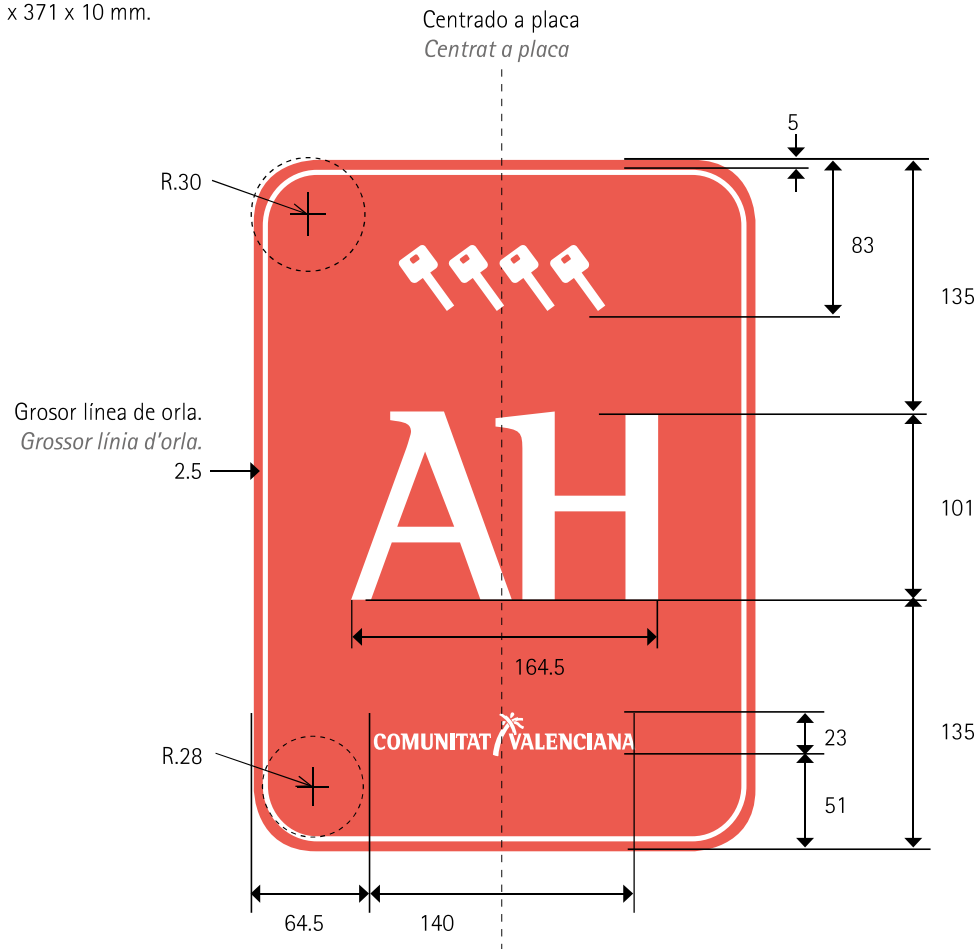

APARTOTEL
APARTHOTEL
Plano de cotas. Medidas en mm.
Plànol de cotes. Mesures en mm.

Tamaño placa
Grandària placa
269 x 371 x 10 mm.