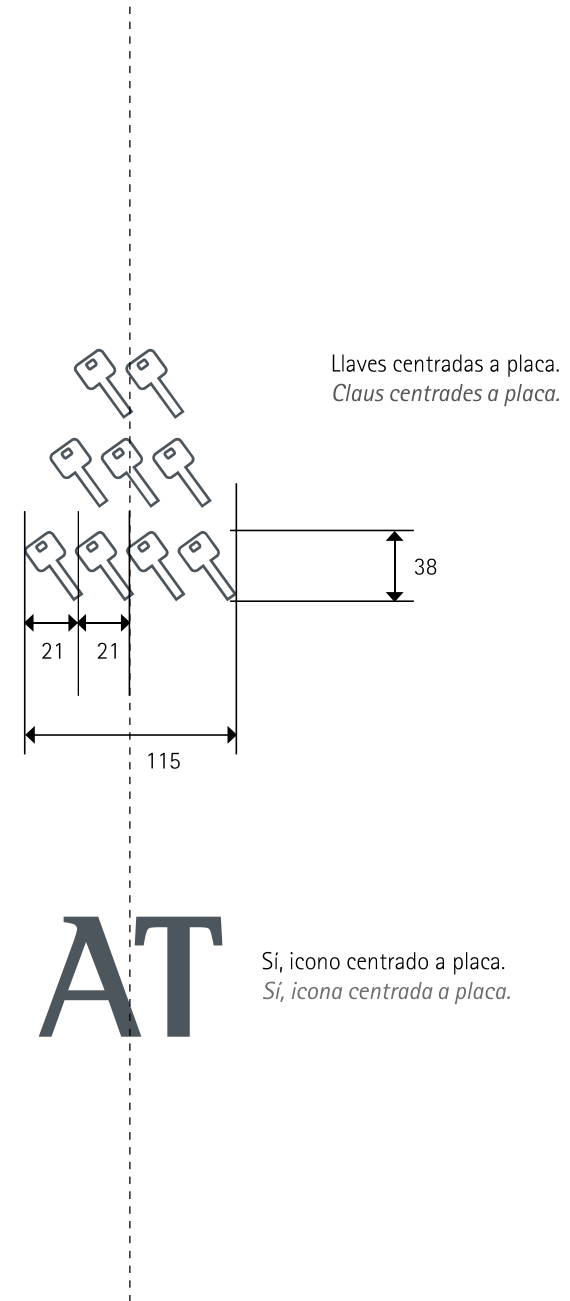

Tamaño placa
Grandària placa
269 x 371 x 10 mm

Centrado a placa
Centrat a placa

HS

Si, icono centrado a placa.
Sí, icona centrada a placa.

PENSIÓN
PENSIÓ
Plano de cotas. Medidas en mm.
Plànol de cotes. Mesures en mm.

Sí, icono centrado al círculo del llavero.
Sí, icona centrada al cercle del clauer.

CAMPING
 CÀMPING
 Plano de cotas. Medidas en mm.
 Plànol de cotes. Mesures en mm.

Tamaño placa
 Grandària placa
 269 x 371 x 10 mm.

Tamaño placa
Grandària placa
269 x 371 x 10 mm.

Sí, icono centrado a casa.
Sí, icona centrada a casa.

VIVIENDA TURÍSTICA RURAL
HABITATGE TURÍSTIC RURAL
Plano de cotas. Medidas en mm.
Plànol de cotes. Mesures en mm.

Sí, icono centrado a placa.
Sí, icona centrada a placa.

BLOQUE VIVIENDAS TURÍSTICAS RURAL
BLOC HABITATGES TURÍSTICS RURAL
Plano de cotas. Medidas en mm.
Plànol de cotes. Mesures en mm.

Tamaño placa
Grandària placa
269 x 371 x 10 mm.