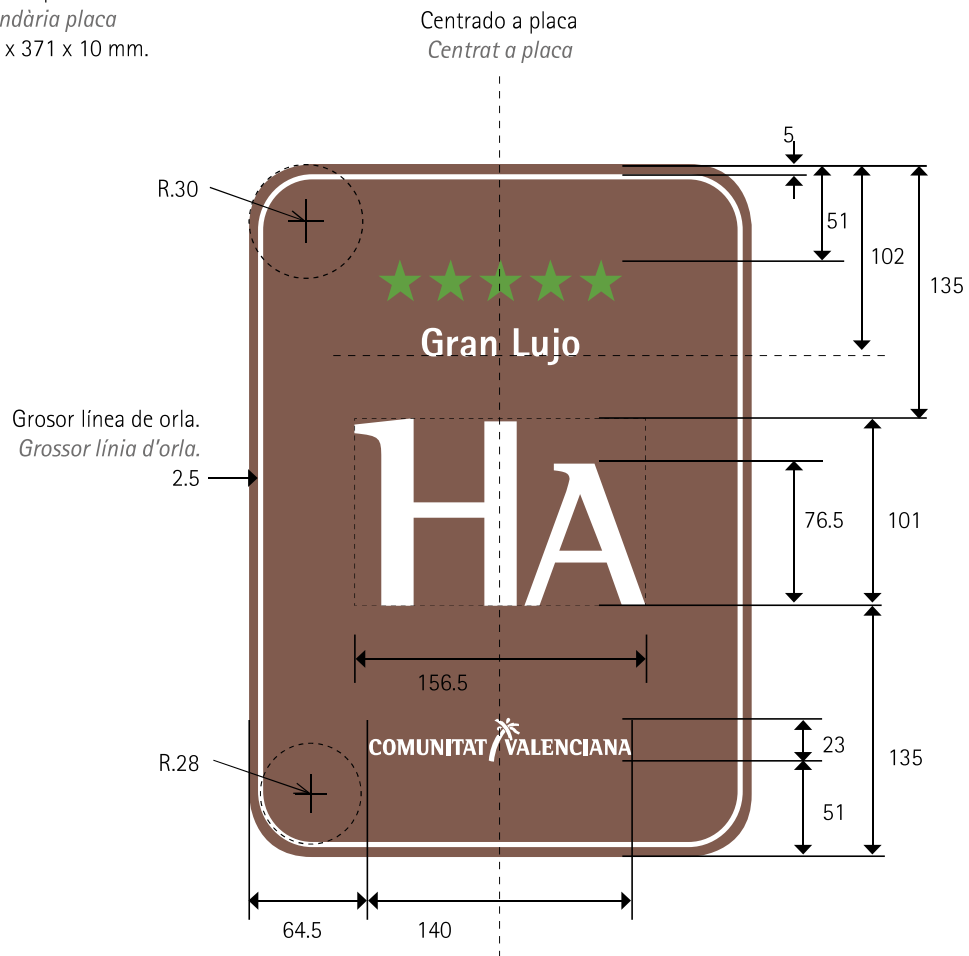

Plano de cotas. Medidas en mm.
Plànol de cotes. Mesures en mm.

Tamaño placa
Grandària placa
269 x 371 x 10 mm

COMUNITAT VALENCIANA
Agència Valenciana del Turisme

HOSTAL
HOSTAL

Plano de cotas. Medidas en mm.
Plànol de cotes. Mesures en mm.

Sí, icono centrado a placa.
 Sí, icona centrada a placa.

CASA RURAL
 CASA RURAL
 Plano de cotas. Medidas en mm.
 Plànol de cotes. Mesures en mm.

Tamaño placa
 Grandària placa
 269 x 371 x 10 mm.

COMUNITAT VALENCIANA
 Agència Valenciana del Turisme

HOTEL RURAL
HOTEL RURAL
Plano de cotas. Medidas en mm.
Plànol de cotes. Mesures en mm.

Tamaño placa
Grandària placa
269 x 371 x 10 mm.

COMUNITAT VALENCIANA
Agència Valenciana del Turisme

HOTEL APARTAMENTO RURAL
HOTEL APARTAMENT RURAL

Plano de cotas. Medidas en mm.
Plànol de cotes. Mesures en mm.

Tamaño placa
Grandària placa
269 x 371 x 10 mm.

HOSTAL RURAL
HOSTAL RURAL

Plano de cotas. Medidas en mm.
Plànol de cotes. Mesures en mm.

Tamaño placa
Grandària placa
269 x 371 x 10 mm.