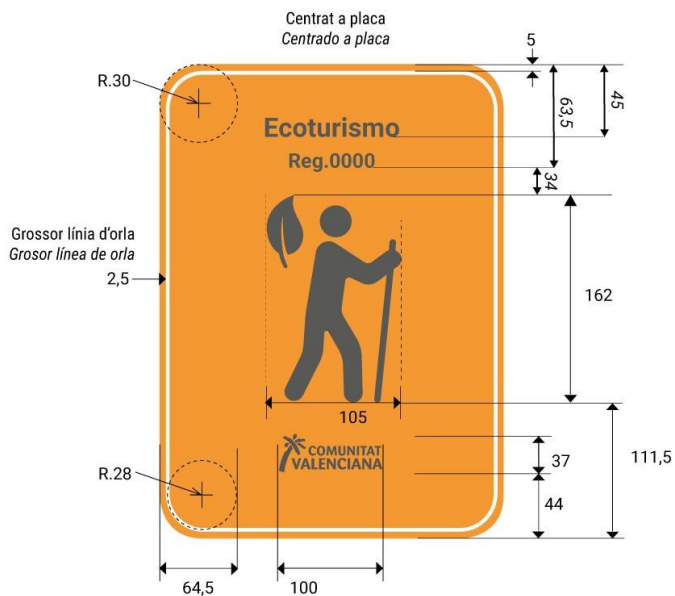

TURISME ACTIU
TURISMO ACTIVO
Plànol de cotes. Mesures en mm
Plano de cotas. Medidas en mm

Grandària placa
Tamaño placa
269 x 371 x 10 mm

Caixa de text centrada a placa
Grandària "Turismo Activo": 83 punts
Grandària "Reg. 0000": 55 punts
Tipografia: Roboto Bold

Caja de texto centrada a placa
Tamaño "Turismo Activo": 72 puntos
Tamaño "Reg. 0000": 55 puntos
Tipografía: Roboto Bold

Sí, icona centrada a placa
Sí, icono centrado a placa

DISTINTIU OFICIAL DE LA COMUNITAT VALENCIANA ECOTURISME
 DISTINTIVO OFICIAL DE LA COMUNITAT VALENCIANA ECOTURISMO

ECOTURISME
ECOTURISMO
 Plànol de cotes. Mesures en mm
 Plano de cotas. Medidas en mm

Grandària placa
 Tamaño placa
 269 x 371 x 10 mm

Caixa de text centrada a placa
 Grandària "Ecoturisme": 72 punts
 Grandària "Reg. 0000": 55 punts
 Tipografia: Roboto Bold

DISTINTIU OFICIAL CONJUNT
DISTINTIVO OFICIAL CONJUNTO

TURISME ACTIU I ECOTURISME
TURISMO ACTIVO Y ECOTURISMO
Plànol de cotes. Mesures en mm
Plano de cotas. Medidas en mm

Grandària placa
Tamaño placa
269 x 371 x 10 mm