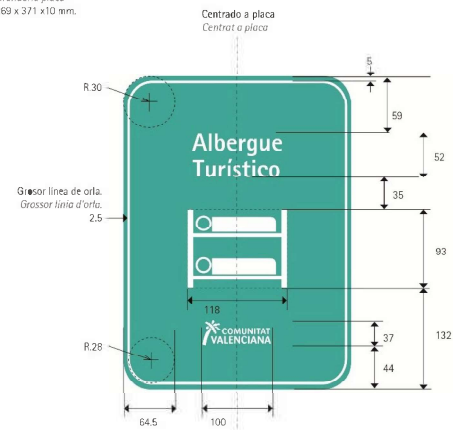

Tamaño placa
Dimensión placa
260 x 371 x 10 mm.