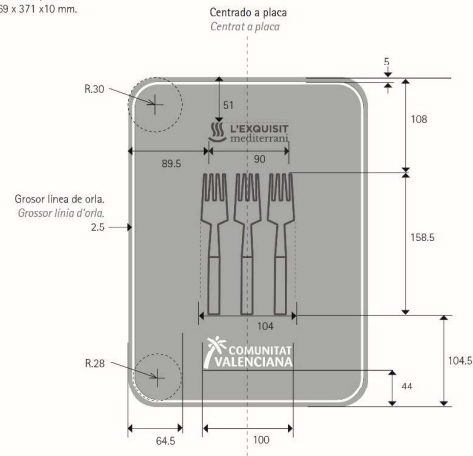

Tamaño placa
Grandària placa
269 x 371 x10 mm.