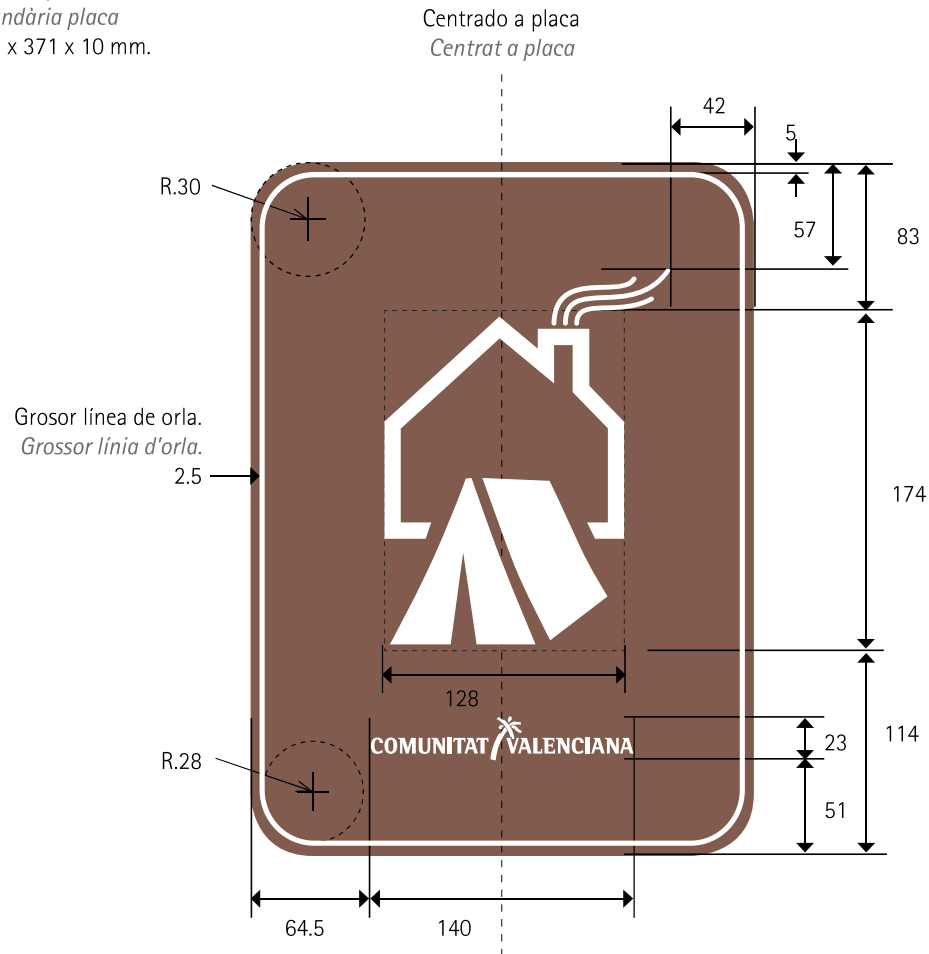

Sí, icono centrado al círculo del llavero.
Sí, icona centrada al cercle del clauer.

CAMPING
 CÀMPING
 Plano de cotas. Medidas en mm.
 Plànol de cotes. Mesures en mm.

Tamaño placa
 Grandària placa
 269 x 371 x 10 mm.

Plano de cotas. Medidas en mm.
Plànol de cotes. Mesures en mm.

Tamaño placa
Grandària placa
269 x 371 x 10 mm.

HOSTAL RURAL
HOSTAL RURAL

Plano de cotas. Medidas en mm.
Plànol de cotes. Mesures en mm.

Tamaño placa
Grandària placa
269 x 371 x 10 mm.

Centrado a placa
Centrat a placa

HS

Si, icono centrado a placa.
Sí, icona centrada a placa.

ACAMPADA EN FINCA PARTICULAR
ACAMPADA EN FINCA PARTICULAR

Plano de cotas. Medidas en mm.
Plànol de cotes. Mesures en mm.

Tamaño placa
Grandària placa
269 x 371 x 10 mm.

Sí, icono centrado a casa.
Sí, icona centrada a casa.

VIVIENDA TURÍSTICA RURAL
HABITATGE TURÍSTIC RURAL
Plano de cotas. Medidas en mm.
Plànol de cotes. Mesures en mm.