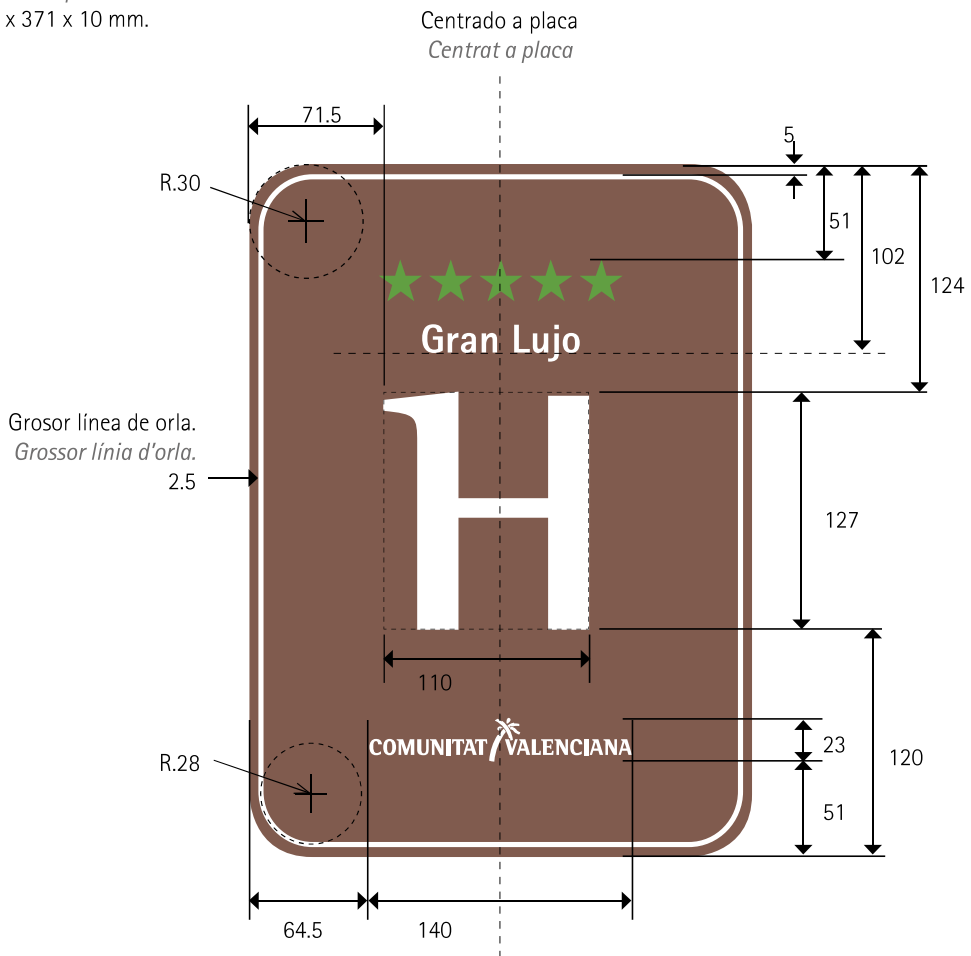

Sí, icono centrado al círculo del llavero.
Sí, icona centrada al cercle del clauer.

CAMPING
 CÀMPING
 Plano de cotas. Medidas en mm.
 Plànol de cotes. Mesures en mm.

Tamaño placa
 Grandària placa
 269 x 371 x 10 mm.

Sí, icono centrado a placa.
 Sí, icona centrada a placa.

CASA RURAL
 CASA RURAL
 Plano de cotas. Medidas en mm.
 Plànol de cotes. Mesures en mm.

Tamaño placa
 Grandària placa
 269 x 371 x 10 mm.

COMUNITAT VALENCIANA
 Agència Valenciana del Turisme

HOTEL RURAL
HOTEL RURAL
Plano de cotas. Medidas en mm.
Plànol de cotes. Mesures en mm.

Tamaño placa
Grandària placa
269 x 371 x 10 mm.

COMUNITAT VALENCIANA
Agència Valenciana del Turisme

HOTEL APARTAMENTO RURAL
HOTEL APARTAMENT RURAL

Plano de cotas. Medidas en mm.
Plànol de cotes. Mesures en mm.

Tamaño placa
Grandària placa
269 x 371 x 10 mm.

HOSTAL RURAL
HOSTAL RURAL

Plano de cotas. Medidas en mm.
Plànol de cotes. Mesures en mm.

Tamaño placa
Grandària placa
269 x 371 x 10 mm.