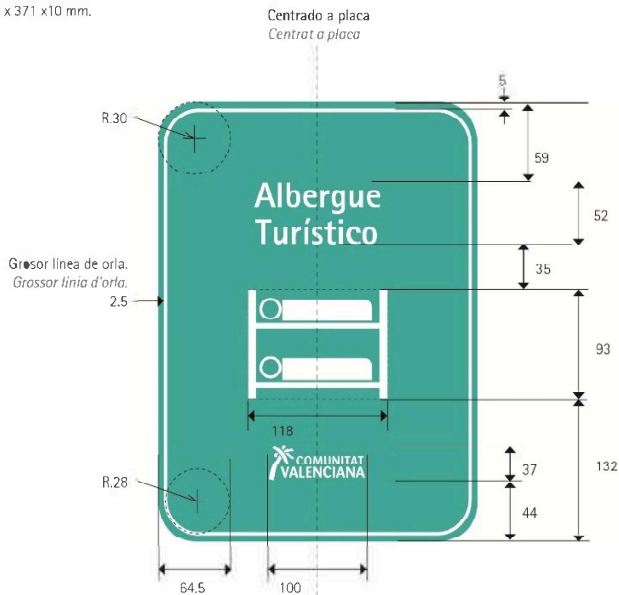

(Anexo IV del Decreto 36/2023, de 24 de marzo, del Consell)

ALBERGUE TURÍSTICO
ALBERG TURÍSTIC
Plano de cotas. Medidas en mm.
Plànol de cotes. Mesures en mm.

Tamaño placa
Grandària placa
269 x 371 x10 mm.

Albergue
Turístico

Alberg
Turístic

Caja de texto centrada a placa.
Tamaño: 83 puntos.
Tipografía: Rotis Sans Serif 75 Extra Bold
Caixa de text centrada a placa.
Grandària: 83 punts.
Tipografia: Rotis Sans Serif 75 Extra Bold

Icono centrado a placa.
Icona centrada a placa.