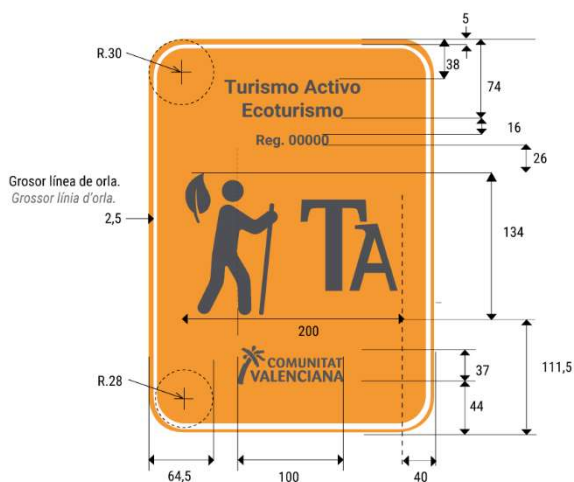

Plano de cotas. Medidas en mm.

Plànol de cotes. Mesures en mm.

Tamaño placa

Grandària placa

269 x 371 x 10 mm.

Centrado a placa

Centrat a placa

Caja de texto centrada a placa.

Tamaño "Ecoturismo": 72 puntos.

Tamaño "Reg. 0000": 55 puntos

Tipografía: Roboto bold

Caixa de text centrada a placa.

Grandària "Ecoturisme": 72 punts.

Grandària "Reg. 0000": 55 punts

Tipografia: Roboto bold.

Icono centrado a placa.

Color: 80% black

Icona centrada a placa.

Color: 80% black

DISTINTIVO OFICIAL CONJUNTO  
DISTINTIU OFICIAL CONJUNT

TURISMO ACTIVO Y ECOTURISMO  
TURISME ACTIU I ECOTURISME  
Plano de cotas. Medidas en mm.  
Plànol de cotes. Mesures en mm.

Tamaño placa  
Grandària placa  
269 x 371 x10 mm.

Centrado a placa  
Centrat a placa

Caja de texto centrada a placa.  
Tamaño "Turismo Activo": 50 puntos.  
Tamaño "Reg.": 36 puntos.  
Tipografía: Roboto bold.  
Caixa de text centrada a placa.  
Grandària "Turisme Actiu": 50 punts.  
Grandària "Reg.": 26 punts.  
Tipografia: Roboto bold.