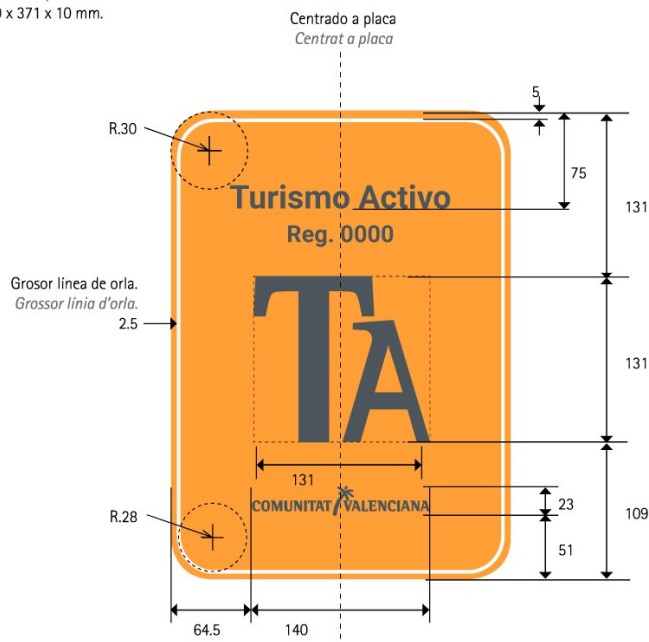

Tamaño placa  
 Grandària placa  
 269 x 371 x 10 mm.

Caja de texto centrada a placa.  
 Tamaño "Turismo Activo": 72 puntos.  
 Tamaño "Reg. 0000": 55 puntos.  
 Tipografía: Roboto Bold.  
 Caixa de text centrada a placa.  
 Grandària "Turismo Activo": 83 punts.  
 Grandària "Reg. 0000": 55 punts  
 Tipografia: Roboto Bold.

Plano de cotas. Medidas en mm.

Plànol de cotes. Mesures en mm.

Tamaño placa

Grandària placa

269 x 371 x 10 mm.

Centrado a placa

Centrat a placa

Caja de texto centrada a placa.

Tamaño "Ecoturismo": 72 puntos.

Tamaño "Reg. 0000": 55 puntos

Tipografía: Roboto bold

Caixa de text centrada a placa.

Grandària "Ecoturisme": 72 punts.

Grandària "Reg. 0000": 55 punts

Tipografia: Roboto bold.

Tamaño placa  
Grandària placa  
269 x 371 x10 mm.

Centrado a placa  
Centrat a placa

Caja de texto centrada a placa.  
Tamaño "Turismo Activo": 50 puntos.  
Tamaño "Reg.": 36 puntos.  
Tipografía: Roboto bold.  
Caixa de text centrada a placa.  
Grandària "Turisme Actiu": 50 punts.  
Grandària "Reg.": 26 punts.  
Tipografia: Roboto bold.