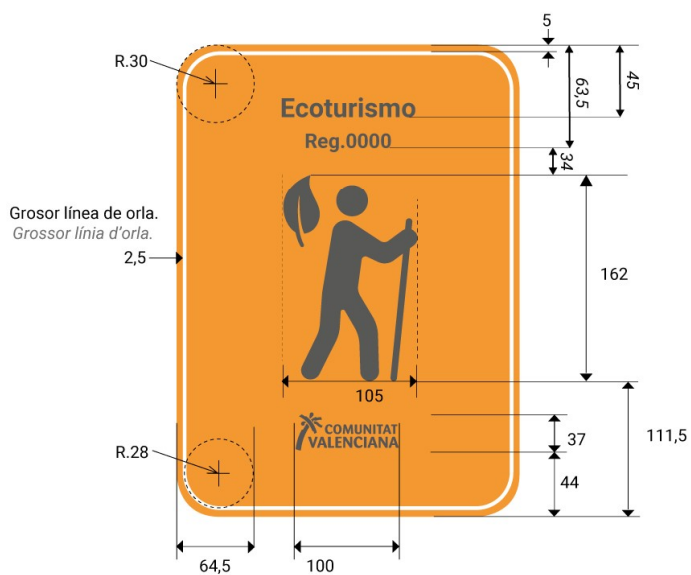

Plano de cotas. Medidas en mm.

Plànol de cotes. Mesures en mm.

Tamaño placa

Grandària placa

269 x 371 x 10 mm.

Centrado a placa

Centrat a placa

Caja de texto centrada a placa.

Tamaño "Ecoturismo": 72 puntos.

Tamaño "Reg. 0000": 55 puntos

Tipografía: Roboto bold

Caixa de text centrada a placa.

Grandària "Ecoturisme": 72 punts.

Grandària "Reg. 0000": 55 punts

Tipografia: Roboto bold.

Icono centrado a placa.

Color: 80% black

Icona centrada a placa.

Color: 80% black

DISTINTIVO OFICIAL CONJUNTO  
DISTINTIU OFICIAL CONJUNT

TURISMO ACTIVO Y ECOTURISMO  
TURISME ACTIU I ECOTURISME  
Plano de cotas. Medidas en mm.  
Plànol de cotes. Mesures en mm.

Tamaño placa  
Grandària placa  
269 x 371 x10 mm.

Centrado a placa  
Centrat a placa

Caja de texto centrada a placa.  
Tamaño "Turismo Activo": 50 puntos.  
Tamaño "Reg.": 36 puntos.  
Tipografía: Roboto bold.  
Caixa de text centrada a placa.  
Grandària "Turisme Actiu": 50 punts.  
Grandària "Reg.": 26 punts.  
Tipografia: Roboto bold.