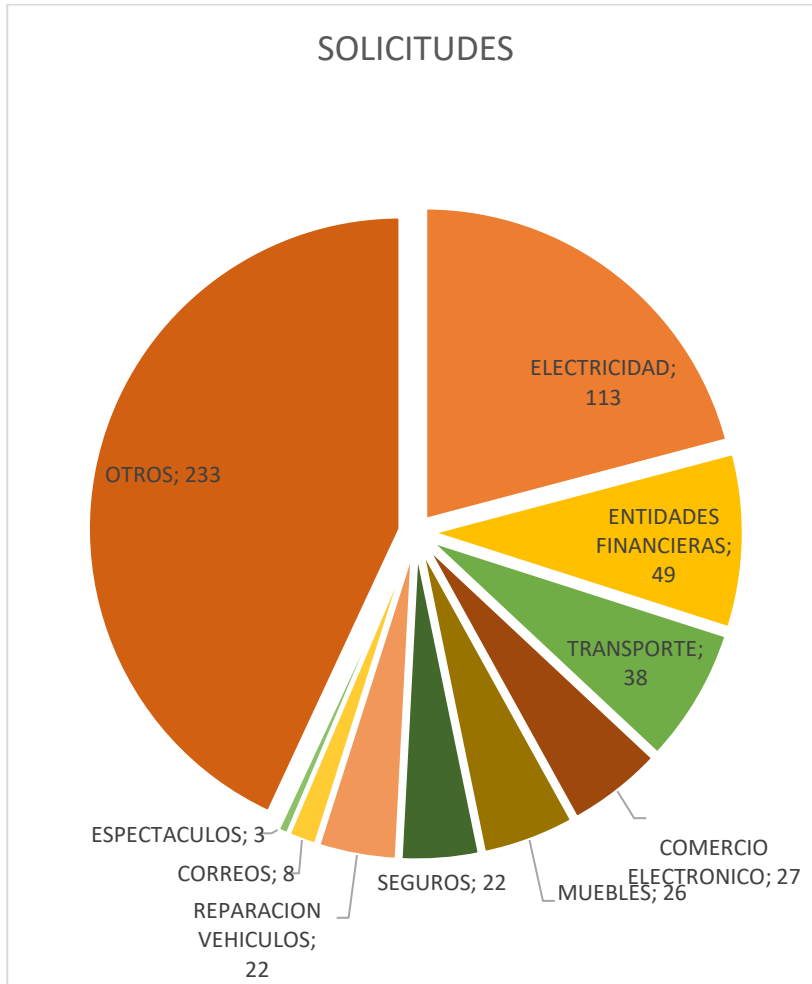

**GENERALITAT  
VALENCIANA**

**Conselleria d'Economia  
Sostenible, Sectors Productius,  
Comerç i Treball**

**MEMORIA DE LA JUNTA  
ARBITRAL DE  
CONSUMO DE  
ALICANTE** (incluye datos de la unidad  
de Benidorm)

**AÑO 2022**

**DESGLOSE DE SOLICITUDES POR SECTORES DE LA JUNTA ARBITRAL DE LA PROVINCIA DE ALICANTE**

ARBITRATGE CONSUM PER SECTORS	ANUAL
Telèfons fixos i mòbils	368
Energia elèctrica	113
Entitats financeres	49
Transport públic i privat	38
Comerç electr3nic	27
Mobles	26
Asseguradores	22
Vehicles reparaci3	22
Correus	8
Espectacles	3
Resta de sectors	233
<b>TOTAL</b>	<b>909</b>

**RECLAMACIONES DE TELEFONÍA Y DEL RESTO DE SECTORES**

**DESGLOSE DEL RESTO DE SECTORES**