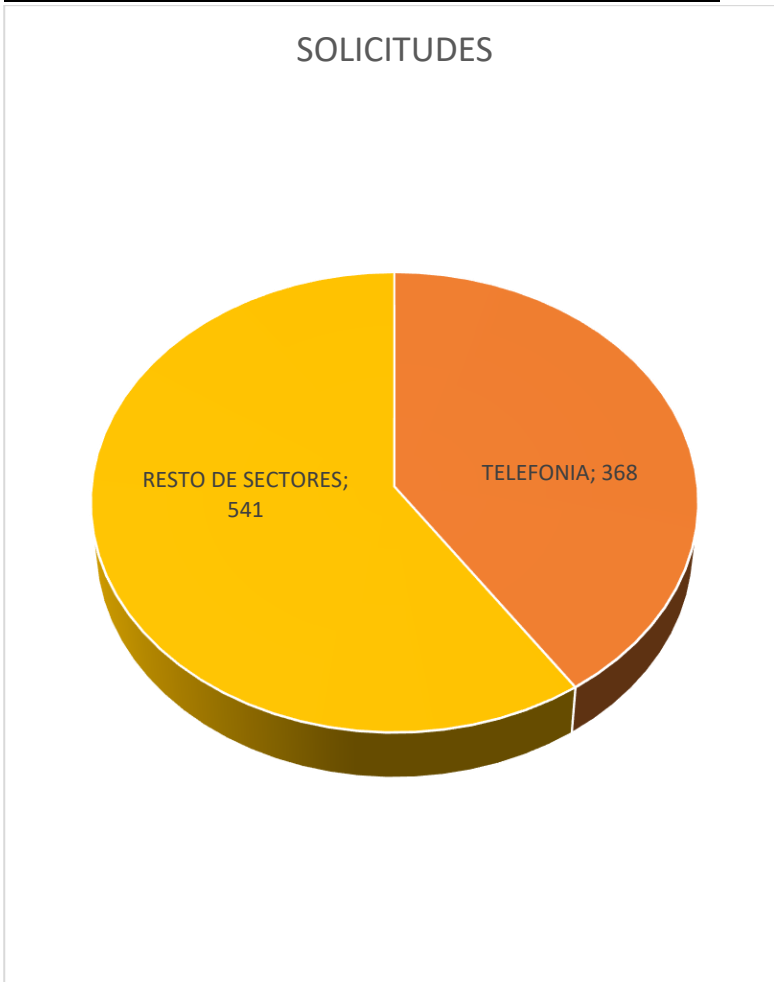

DESGLOSE DE SOLICITUDES POR SECTORES DE LA JUNTA ARBITRAL DE LA PROVINCIA DE ALICANTE

ARBITRATGE CONSUM PER SECTORS	ANUAL
Telèfons fixos i mòbils	368
Energia elèctrica	113
Entitats financeres	49
Transport públic i privat	38
Comerç electr3nic	27
Mobles	26
Asseguradores	22
Vehicles reparaci3	22
Correus	8
Espectacles	3
Resta de sectors	233
TOTAL	909

RECLAMACIONES DE TELEFONÍA Y DEL RESTO DE SECTORES