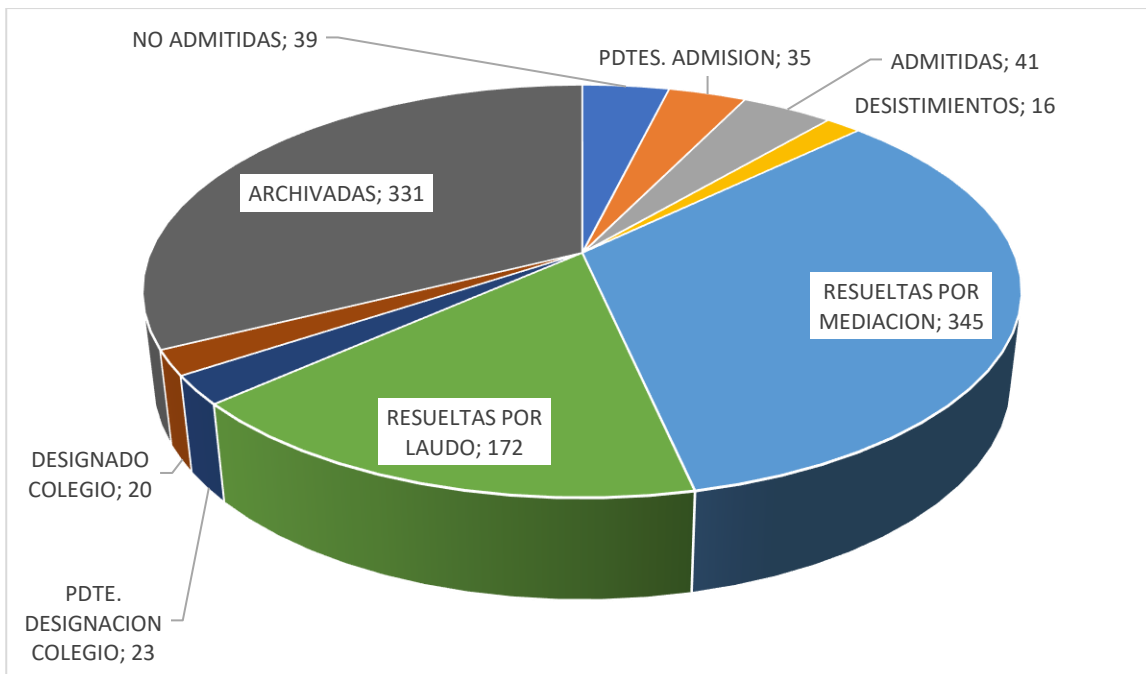

**AÑO 2022**

**DESGLOSE DE SOLICITUDES POR SECTORES DE LA JUNTA ARBITRAL DE LA PROVINCIA DE ALICANTE**

ARBITRATGE CONSUM PER SECTORS	ANUAL
Telèfons fixos i mòbils	368
Energia elèctrica	113
Entitats financeres	49
Transport públic i privat	38
Comerç electr3nic	27
Mobles	26
Asseguradores	22
Vehicles reparaci3	22
Correus	8
Espectacles	3
Resta de sectors	233
<b>TOTAL</b>	<b>909</b>

**RECLAMACIONES DE TELEFONÍA Y DEL RESTO DE SECTORES**

**DESGLOSE DEL RESTO DE SECTORES**

## SOLICITUDES

RESULTADO	NUMERO
NO ADMITIDAS	39
PDTE. ADMISION	35
ADMITIDAS	41
DESISTIMIENTOS	16
RESUELTAS POR MEDIACION	345
RESUELTAS POR LAUDO	172
PENDIENTE DESIGNACION COLEGIO	23
DESIGNADO COLEGIO	20
ARCHIVADAS	331
<b>TOTAL</b>	<b>1.022</b>