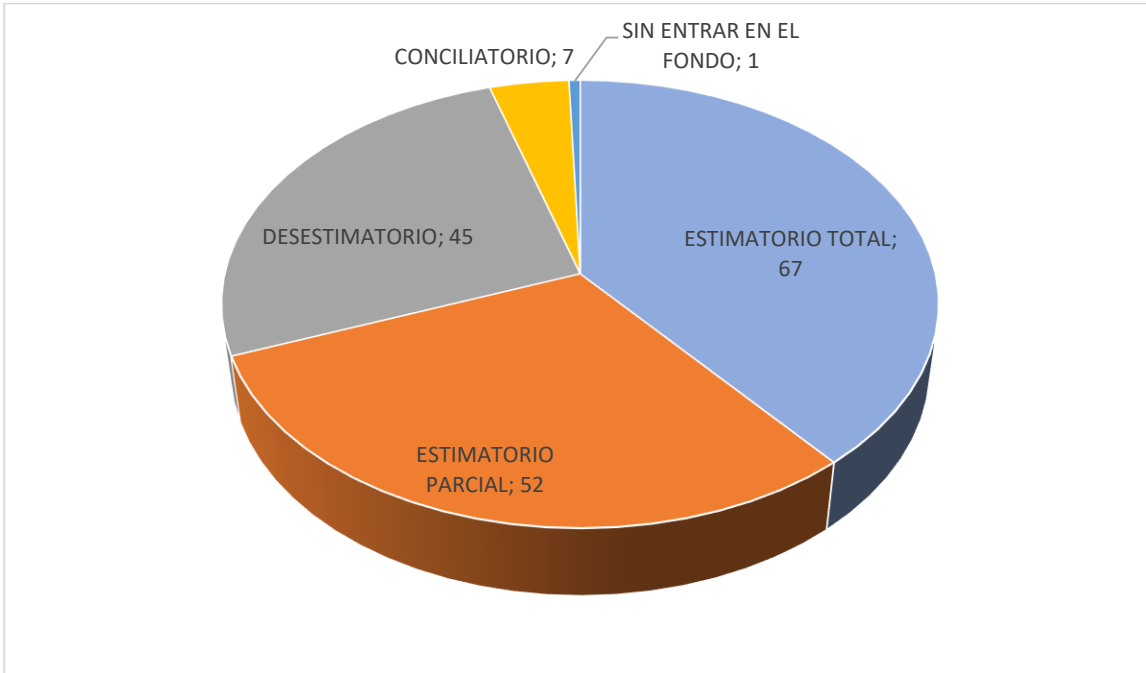

**AÑO 2022**

**DESGLOSE DE SOLICITUDES POR SECTORES DE LA JUNTA ARBITRAL DE LA PROVINCIA DE ALICANTE**

ARBITRATGE CONSUM PER SECTORS	ANUAL
Telèfons fixos i mòbils	368
Energia elèctrica	113
Entitats financeres	49
Transport públic i privat	38
Comerç electr3nic	27
Mobles	26
Asseguradores	22
Vehicles reparaci3	22
Correus	8
Espectacles	3
Resta de sectors	233
<b>TOTAL</b>	<b>909</b>

**RECLAMACIONES DE TELEFONÍA Y DEL RESTO DE SECTORES**

**DESGLOSE DEL RESTO DE SECTORES**

## SOLICITUDES

RESULTADO	NUMERO
NO ADMITIDAS	39
PDTE. ADMISION	35
ADMITIDAS	41
DESISTIMIENTOS	16
RESUELTAS POR MEDIACION	345
RESUELTAS POR LAUDO	172
PENDIENTE DESIGNACION COLEGIO	23
DESIGNADO COLEGIO	20
ARCHIVADAS	331
<b>TOTAL</b>	<b>1.022</b>

**LAUDOS**

ESTIMATORIO TOTAL	ESTIMATORIO PARCIAL	DESESTIMATORIO	CONCILIATORIO	SIN ENTRAR EN EL FONDO	TOTAL
67	52	45	7	1	172

**TIPOLOGIA VOTO**

UNANIMIDAD	MAYORIA	CONCILIACION
155	0	7